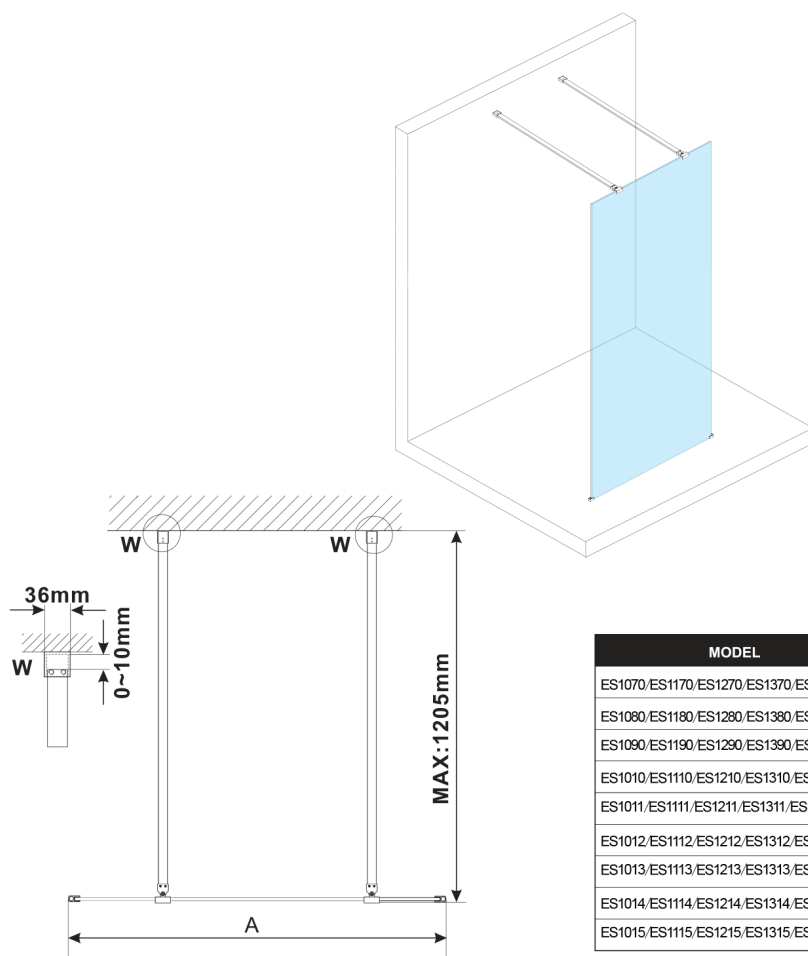

ESCA GOLD MATT jednoczęściowa kabina przysznicowa Walk-In, szkło czyste, 1100 mm

Kod: ES1011-08

Rozmiary

Szerokość: 1100 mm

Wysokość: 2100 mm

Właściwości

Gwarancja: 3 lata

Karta techniczna

MODEL	A, mm
ES1070, ES1170, ES1270, ES1370, ES1570	699
ES1080, ES1180, ES1280, ES1380, ES1580	799
ES1090, ES1190, ES1290, ES1390, ES1590	899
ES1010, ES1110, ES1210, ES1310, ES1510	999
ES1011, ES1111, ES1211, ES1311, ES1511	1099
ES1012, ES1112, ES1212, ES1312, ES1512	1199
ES1013, ES1113, ES1213, ES1313, ES1513	1299
ES1014, ES1114, ES1214, ES1314, ES1514	1399
ES1015, ES1115, ES1215, ES1315, ES1515	1499