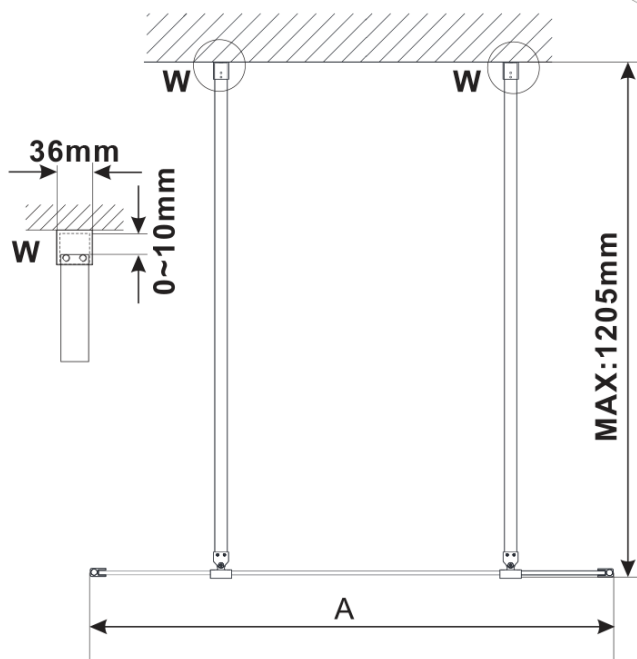

ESCA GOLD MATT jednoczęściowa kabina
przysznicowa Walk-In, szkło czyste, 1000 mm

Karta techniczna

MODEL	A,mm
ES1070/ES1170/ES1270/ES1370/ES1570	699
ES1080/ES1180/ES1280/ES1380/ES1580	799
ES1090/ES1190/ES1290/ES1390/ES1590	899
ES1010/ES1110/ES1210/ES1310/ES1510	999
ES1011/ES1111/ES1211/ES1311/ES1511	1099
ES1012/ES1112/ES1212/ES1312/ES1512	1199
ES1013/ES1113/ES1213/ES1313/ES1513	1299
ES1014/ES1114/ES1214/ES1314/ES1514	1399
ES1015/ES1115/ES1215/ES1315/ES1515	1499