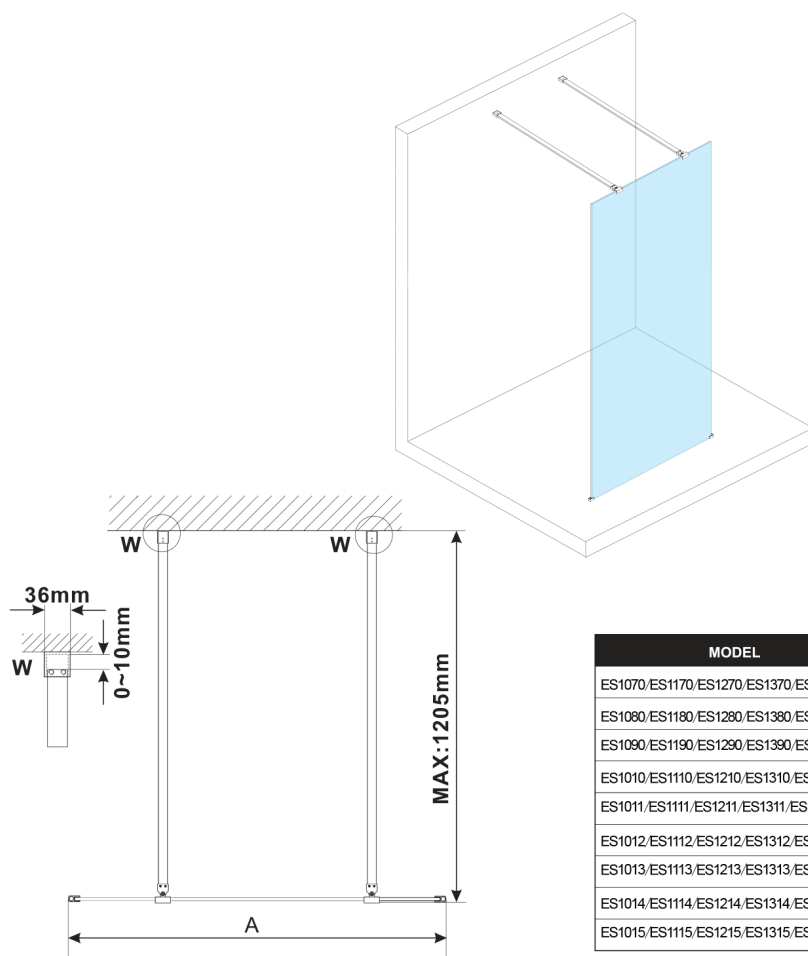

ESCA WHITE MATT jednoczęściowa kabina prysznicowa Walk-In, szkło czyste, 1500 mm

Kod: ES1015-07

Rozmiary

Szerokość: 1500 mm

Wysokość: 2100 mm

Właściwości

Gwarancja: 3 lata

Karta techniczna

MODEL	A, mm
ES1070, ES1170, ES1270, ES1370, ES1570	699
ES1080, ES1180, ES1280, ES1380, ES1580	799
ES1090, ES1190, ES1290, ES1390, ES1590	899
ES1010, ES1110, ES1210, ES1310, ES1510	999
ES1011, ES1111, ES1211, ES1311, ES1511	1099
ES1012, ES1112, ES1212, ES1312, ES1512	1199
ES1013, ES1113, ES1213, ES1313, ES1513	1299
ES1014, ES1114, ES1214, ES1314, ES1514	1399
ES1015, ES1115, ES1215, ES1315, ES1515	1499