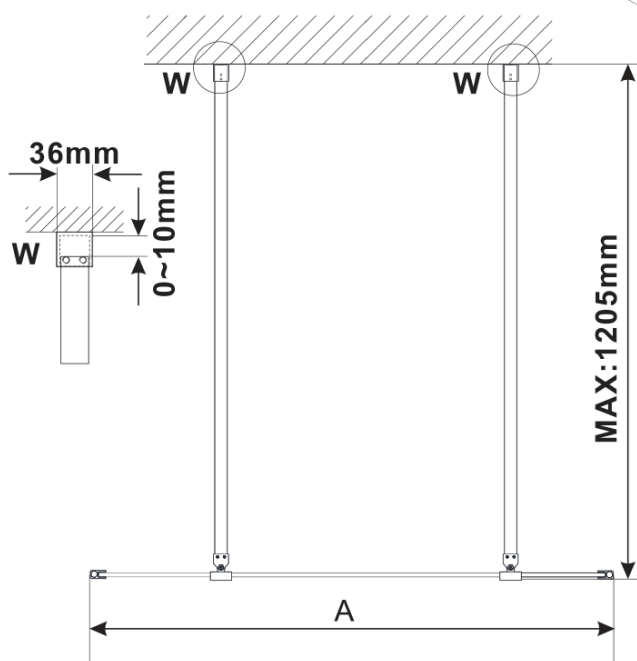

ESCA WHITE MATT jednoczęściowa kabina prysznicowa Walk-In, szkło czyste, 1300 mm

Kod: ES1013-07

Podstawowe informacje

Marka: Polysan

Seria: ESCA

Rozmiary

Szerokość: 1300 mm

Wysokość: 2100 mm

Właściwości

Kolor profilu: Biały

Kształt: Jednoczęściowa wolnostojąca

Rodzaj szkła: Szkło czyste

Wykończenie szkła: Antidrop

Grubość szkła: 8 mm

Waga / szt.: 71.0 kg

Opakowanie: 3 szt.

Gwarancja: 3 lata

ESCA WHITE MATT jednoczęściowa kabina
przysznicowa Walk-In, szkło czyste, 1300 mm

Karta techniczna

MODEL	A,mm
ES1070/ES1170/ES1270/ES1370/ES1570	699
ES1080/ES1180/ES1280/ES1380/ES1580	799
ES1090/ES1190/ES1290/ES1390/ES1590	899
ES1010/ES1110/ES1210/ES1310/ES1510	999
ES1011/ES1111/ES1211/ES1311/ES1511	1099
ES1012/ES1112/ES1212/ES1312/ES1512	1199
ES1013/ES1113/ES1213/ES1313/ES1513	1299
ES1014/ES1114/ES1214/ES1314/ES1514	1399
ES1015/ES1115/ES1215/ES1315/ES1515	1499