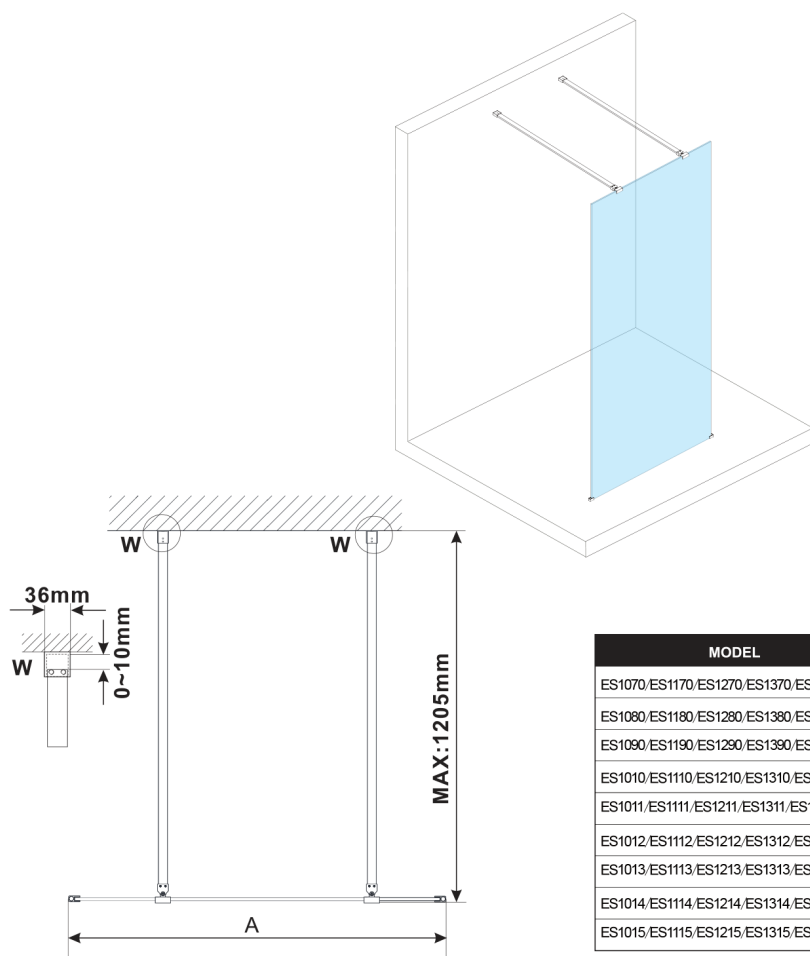

## ESCA WHITE MATT jednoczęściowa kabina prysznicowa Walk-In, szkło czyste, 1300 mm

Kod: ES1013-07

### Rozmiary

Szerokość: 1300 mm

Wysokość: 2100 mm

## Karta techniczna

MODEL	A, mm
ES1070, ES1170, ES1270, ES1370, ES1570	699
ES1080, ES1180, ES1280, ES1380, ES1580	799
ES1090, ES1190, ES1290, ES1390, ES1590	899
ES1010, ES1110, ES1210, ES1310, ES1510	999
ES1011, ES1111, ES1211, ES1311, ES1511	1099
ES1012, ES1112, ES1212, ES1312, ES1512	1199
ES1013, ES1113, ES1213, ES1313, ES1513	1299
ES1014, ES1114, ES1214, ES1314, ES1514	1399
ES1015, ES1115, ES1215, ES1315, ES1515	1499