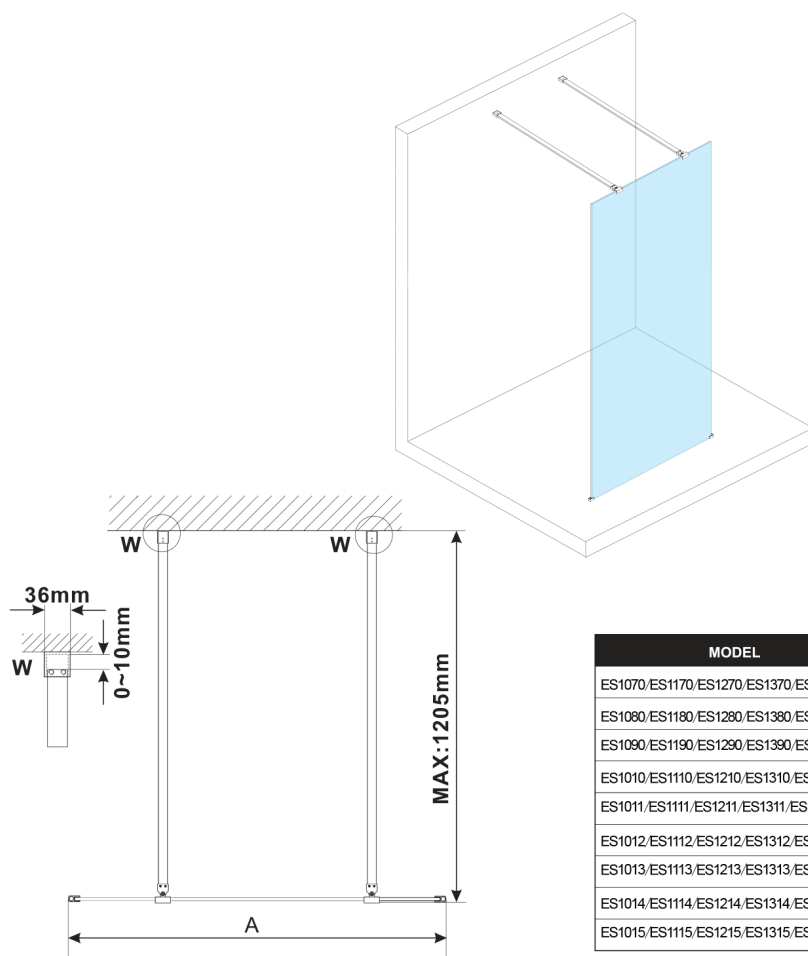

## ESCA WHITE MATT jednoczęściowa kabina prysznicowa Walk-In, szkło czyste, 1000 mm

Kod: ES1010-07

### Rozmiary

Szerokość: 1000 mm

Wysokość: 2100 mm

## Karta techniczna

MODEL	A, mm
ES1070, ES1170, ES1270, ES1370, ES1570	699
ES1080, ES1180, ES1280, ES1380, ES1580	799
ES1090, ES1190, ES1290, ES1390, ES1590	899
ES1010, ES1110, ES1210, ES1310, ES1510	999
ES1011, ES1111, ES1211, ES1311, ES1511	1099
ES1012, ES1112, ES1212, ES1312, ES1512	1199
ES1013, ES1113, ES1213, ES1313, ES1513	1299
ES1014, ES1114, ES1214, ES1314, ES1514	1399
ES1015, ES1115, ES1215, ES1315, ES1515	1499