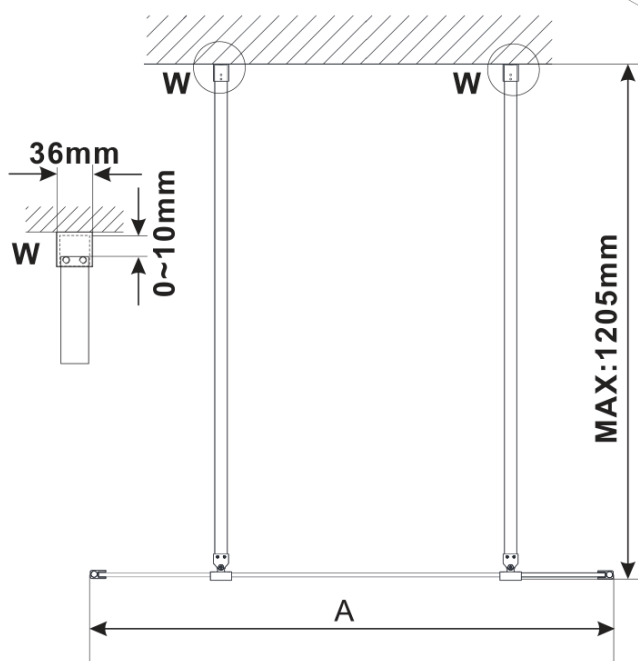

## Rozmiary

Szerokość: 1500 mm

Wysokość: 2100 mm

## Właściwości

Kolor profilu: Czarny mat

Kształt: Jednoczęściowa wolnostojąca

Rodzaj szkła: Szkło czyste

Wykończenie szkła: Antidrop

Grubość szkła: 8 mm

Waga / szt.: 76.0 kg

Opakowanie: 3 szt.

## Karta techniczna

MODEL	A,mm
ES1070/ES1170/ES1270/ES1370/ES1570	699
ES1080/ES1180/ES1280/ES1380/ES1580	799
ES1090/ES1190/ES1290/ES1390/ES1590	899
ES1010/ES1110/ES1210/ES1310/ES1510	999
ES1011/ES1111/ES1211/ES1311/ES1511	1099
ES1012/ES1112/ES1212/ES1312/ES1512	1199
ES1013/ES1113/ES1213/ES1313/ES1513	1299
ES1014/ES1114/ES1214/ES1314/ES1514	1399
ES1015/ES1115/ES1215/ES1315/ES1515	1499