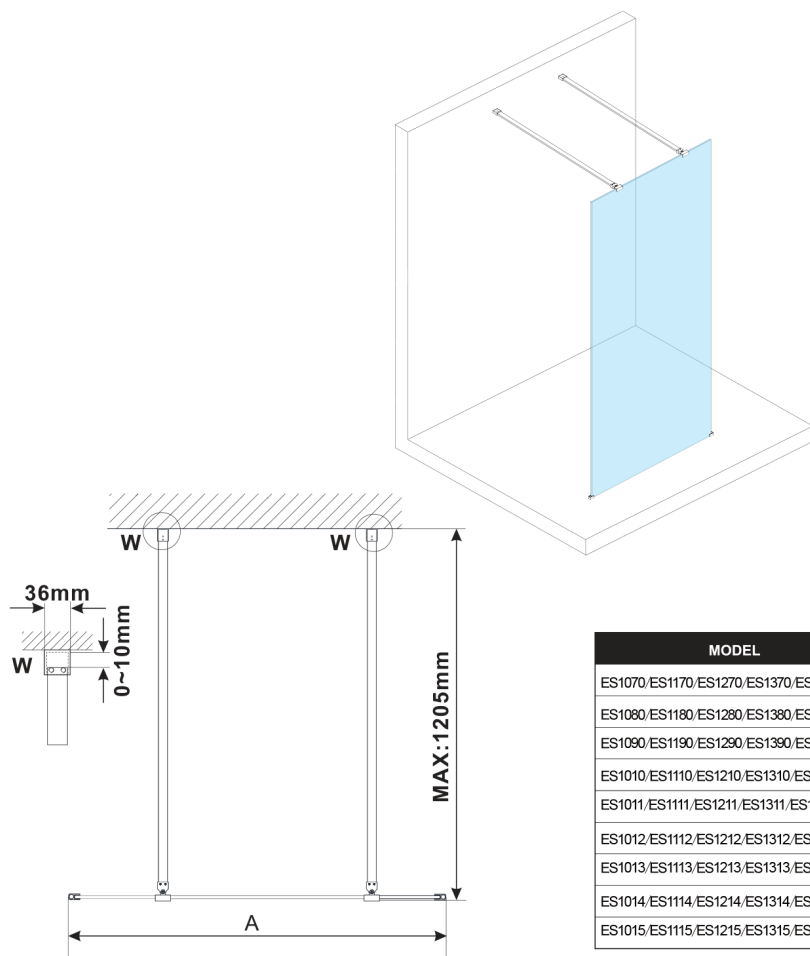

ESCA BLACK MATT jednoczęściowa kabina prysznicowa Walk-In, szkło czyste, 1500 mm

Kod: ES1015-06

Rozmiary

Szerokość: 1500 mm

Wysokość: 2100 mm

Właściwości

Gwarancja: 3 lata

Karta techniczna

MODEL	A,mm
ES1070,ES1170,ES1270,ES1370,ES1570	699
ES1080,ES1180,ES1280,ES1380,ES1580	799
ES1090,ES1190,ES1290,ES1390,ES1590	899
ES1010,ES1110,ES1210,ES1310,ES1510	999
ES1011,ES1111,ES1211,ES1311,ES1511	1099
ES1012,ES1112,ES1212,ES1312,ES1512	1199
ES1013,ES1113,ES1213,ES1313,ES1513	1299
ES1014,ES1114,ES1214,ES1314,ES1514	1399
ES1015,ES1115,ES1215,ES1315,ES1515	1499