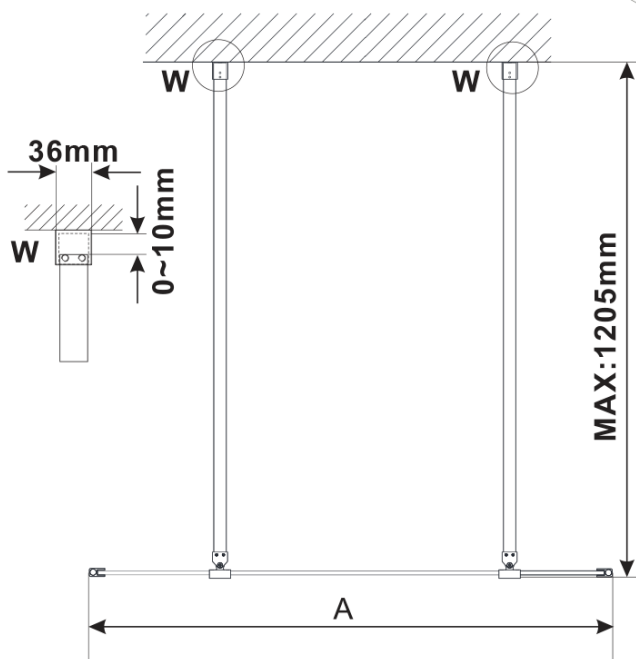

ESCA BLACK MATT jednoczęściowa kabina prysznicowa Walk-In, szkło czyste, 1400 mm

Kod: ES1014-06

Podstawowe informacje

Marka: Polysan

Seria: ESCA

Rozmiary

Szerokość: 1400 mm

Wysokość: 2100 mm

Właściwości

Kolor profilu: Czarny mat

Kształt: Jednoczęściowa wolnostojąca

Rodzaj szkła: Szkło czyste

Wykończenie szkła: Antidrop

Grubość szkła: 8 mm

Waga / szt.: 76.0 kg

Opakowanie: 3 szt.

Gwarancja: 3 lata

ESCA BLACK MATT jednoczęściowa kabina prysznicowa Walk-In, szkło czyste, 1400 mm

Karta techniczna

MODEL	A,mm
ES1070/ES1170/ES1270/ES1370/ES1570	699
ES1080/ES1180/ES1280/ES1380/ES1580	799
ES1090/ES1190/ES1290/ES1390/ES1590	899
ES1010/ES1110/ES1210/ES1310/ES1510	999
ES1011/ES1111/ES1211/ES1311/ES1511	1099
ES1012/ES1112/ES1212/ES1312/ES1512	1199
ES1013/ES1113/ES1213/ES1313/ES1513	1299
ES1014/ES1114/ES1214/ES1314/ES1514	1399
ES1015/ES1115/ES1215/ES1315/ES1515	1499