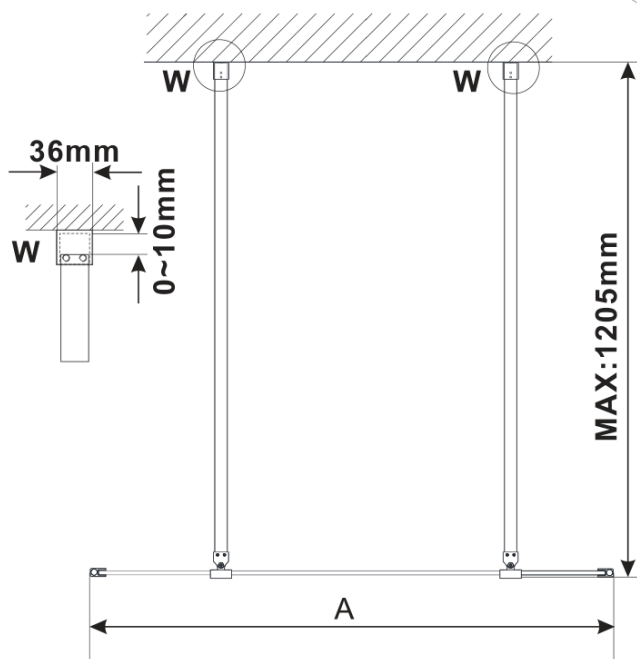

ESCA BLACK MATT jednoczęściowa kabina
przysznicowa Walk-In, szkło czyste, 1300 mm

Karta techniczna

MODEL	A,mm
ES1070/ES1170/ES1270/ES1370/ES1570	699
ES1080/ES1180/ES1280/ES1380/ES1580	799
ES1090/ES1190/ES1290/ES1390/ES1590	899
ES1010/ES1110/ES1210/ES1310/ES1510	999
ES1011/ES1111/ES1211/ES1311/ES1511	1099
ES1012/ES1112/ES1212/ES1312/ES1512	1199
ES1013/ES1113/ES1213/ES1313/ES1513	1299
ES1014/ES1114/ES1214/ES1314/ES1514	1399
ES1015/ES1115/ES1215/ES1315/ES1515	1499