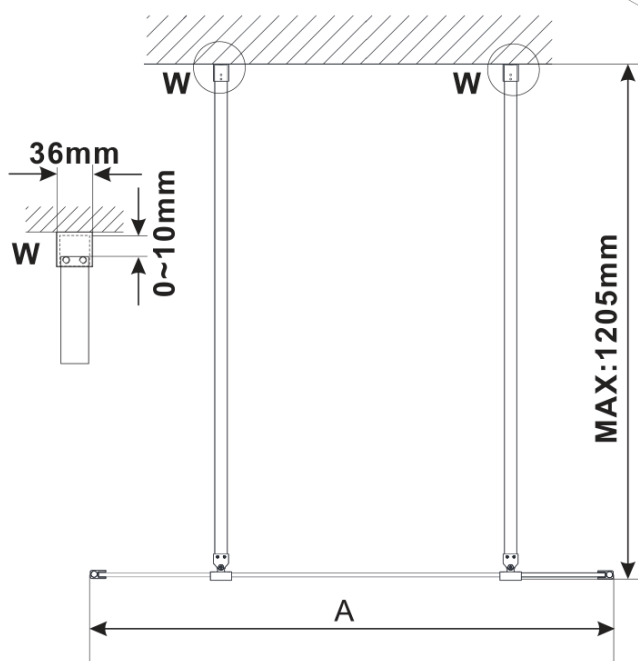

ESCA BLACK MATT jednoczęściowa kabina prysznicowa Walk-In, szkło czyste, 1200 mm

Kod: ES1012-06

Podstawowe informacje

Marka: Polysan

Seria: ESCA

Rozmiary

Szerokość: 1200 mm

Wysokość: 2100 mm

Właściwości

Kolor profilu: Czarny mat

Kształt: Jednoczęściowa wolnostojąca

Rodzaj szkła: Szkło czyste

Wykończenie szkła: Antidrop

Grubość szkła: 8 mm

Waga / szt.: 66.0 kg

Opakowanie: 3 szt.

Gwarancja: 3 lata

ESCA BLACK MATT jednoczęściowa kabina
prysznicowa Walk-In, szkło czyste, 1200 mm

Karta techniczna

| MODEL | A,mm |
|------------------------------------|------|
| ES1070/ES1170/ES1270/ES1370/ES1570 | 699 |
| ES1080/ES1180/ES1280/ES1380/ES1580 | 799 |
| ES1090/ES1190/ES1290/ES1390/ES1590 | 899 |
| ES1010/ES1110/ES1210/ES1310/ES1510 | 999 |
| ES1011/ES1111/ES1211/ES1311/ES1511 | 1099 |
| ES1012/ES1112/ES1212/ES1312/ES1512 | 1199 |
| ES1013/ES1113/ES1213/ES1313/ES1513 | 1299 |
| ES1014/ES1114/ES1214/ES1314/ES1514 | 1399 |
| ES1015/ES1115/ES1215/ES1315/ES1515 | 1499 |