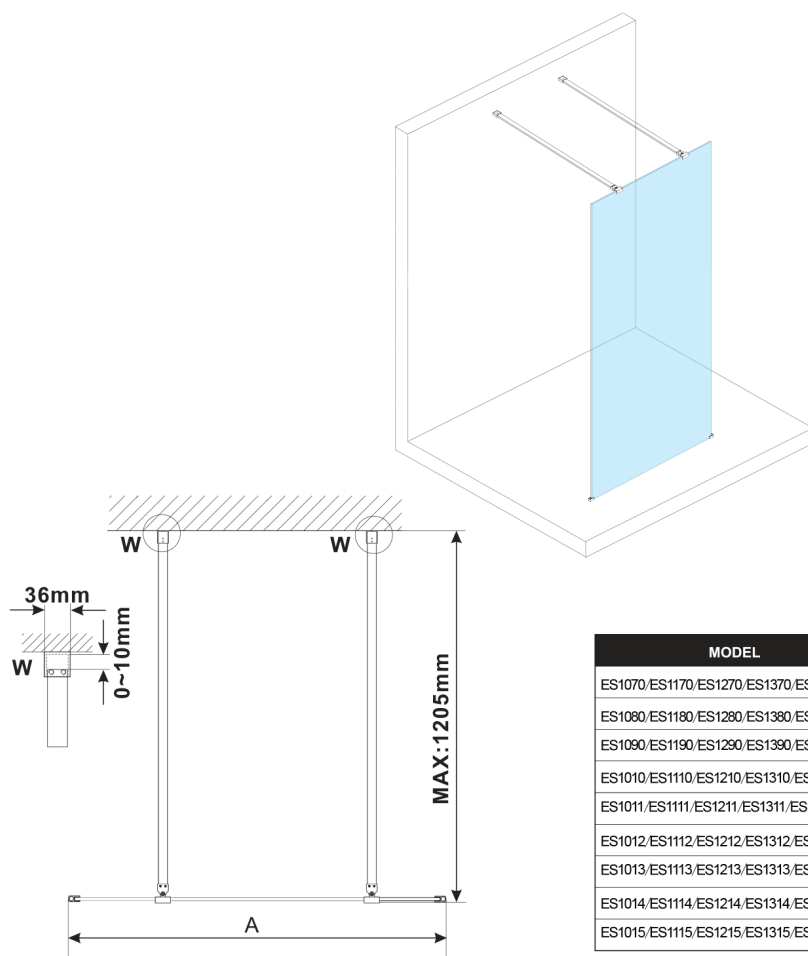

ESCA BLACK MATT jednoczęściowa kabina prysznicowa Walk-In, szkło czyste, 1200 mm

Kod: ES1012-06

Rozmiary

Szerokość: 1200 mm

Wysokość: 2100 mm

Właściwości

Gwarancja: 3 lata

Karta techniczna

MODEL	A, mm
ES1070, ES1170, ES1270, ES1370, ES1570	699
ES1080, ES1180, ES1280, ES1380, ES1580	799
ES1090, ES1190, ES1290, ES1390, ES1590	899
ES1010, ES1110, ES1210, ES1310, ES1510	999
ES1011, ES1111, ES1211, ES1311, ES1511	1099
ES1012, ES1112, ES1212, ES1312, ES1512	1199
ES1013, ES1113, ES1213, ES1313, ES1513	1299
ES1014, ES1114, ES1214, ES1314, ES1514	1399
ES1015, ES1115, ES1215, ES1315, ES1515	1499