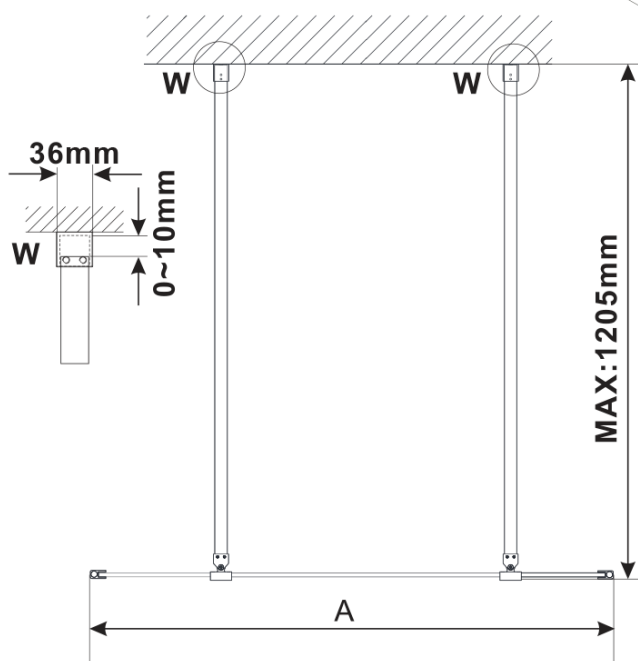

ESCA BLACK MATT jednoczęściowa kabina prysznicowa Walk-In, szkło czyste, 1000 mm

Kod: ES1010-06

Podstawowe informacje

Marka: Polysan

Seria: ESCA

Rozmiary

Szerokość: 1000 mm

Wysokość: 2100 mm

Właściwości

Kolor profilu: Czarny mat

Kształt: Jednoczęściowa wolnostojąca

Rodzaj szkła: Szkło czyste

Wykończenie szkła: Antidrop

Grubość szkła: 8 mm

Waga / szt.: 45.0 kg

Opakowanie: 3 szt.

Gwarancja: 3 lata

ESCA BLACK MATT jednoczęściowa kabina prysznicowa Walk-In, szkło czyste, 1000 mm

Karta techniczna

MODEL	A,mm
ES1070/ES1170/ES1270/ES1370/ES1570	699
ES1080/ES1180/ES1280/ES1380/ES1580	799
ES1090/ES1190/ES1290/ES1390/ES1590	899
ES1010/ES1110/ES1210/ES1310/ES1510	999
ES1011/ES1111/ES1211/ES1311/ES1511	1099
ES1012/ES1112/ES1212/ES1312/ES1512	1199
ES1013/ES1113/ES1213/ES1313/ES1513	1299
ES1014/ES1114/ES1214/ES1314/ES1514	1399
ES1015/ES1115/ES1215/ES1315/ES1515	1499