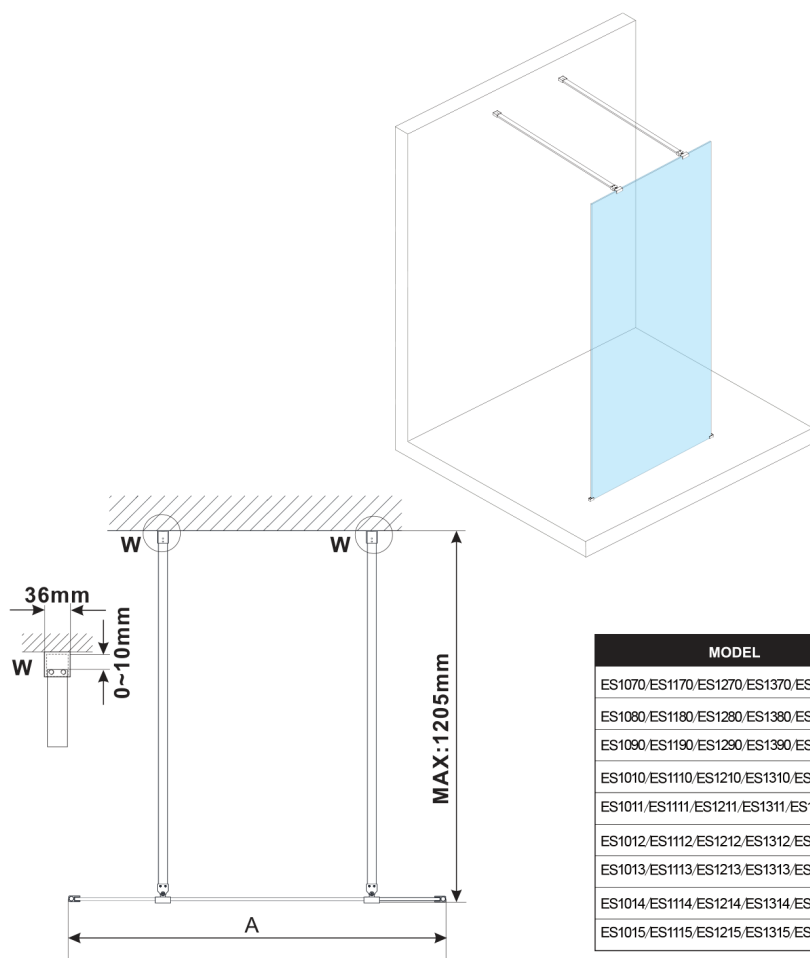

## ESCA BLACK MATT jednoczęściowa kabina prysznicowa Walk-In, szkło czyste, 1000 mm

Kod: ES1010-06

### Rozmiary

Szerokość: 1000 mm

Wysokość: 2100 mm

## Karta techniczna

MODEL	A, mm
ES1070/ES1170/ES1270/ES1370/ES1570	699
ES1080/ES1180/ES1280/ES1380/ES1580	799
ES1090/ES1190/ES1290/ES1390/ES1590	899
ES1010/ES1110/ES1210/ES1310/ES1510	999
ES1011/ES1111/ES1211/ES1311/ES1511	1099
ES1012/ES1112/ES1212/ES1312/ES1512	1199
ES1013/ES1113/ES1213/ES1313/ES1513	1299
ES1014/ES1114/ES1214/ES1314/ES1514	1399
ES1015/ES1115/ES1215/ES1315/ES1515	1499