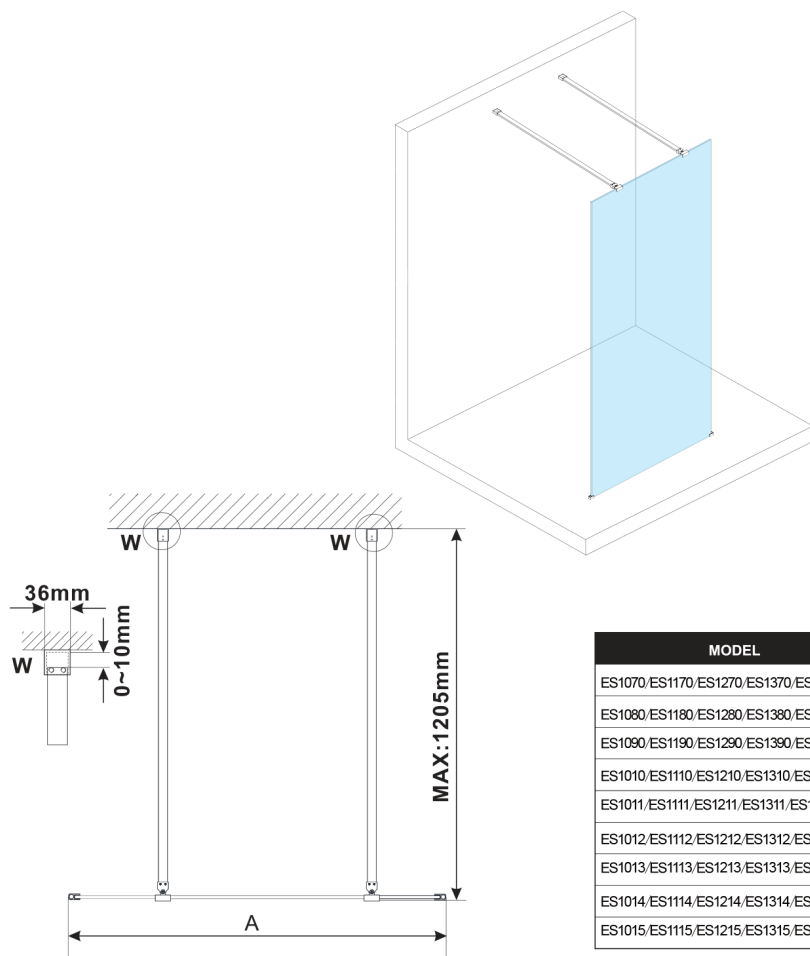

ESCA CHROME jednoczęściowa kabina prysznicowa Walk-In, szkło czyste, 1400 mm

Kod: ES1014-05

Rozmiary

Szerokość: 1400 mm

Wysokość: 2100 mm

Właściwości

Gwarancja: 3 lata

Karta techniczna

MODEL	A, mm
ES1070, ES1170, ES1270, ES1370, ES1570	699
ES1080, ES1180, ES1280, ES1380, ES1580	799
ES1090, ES1190, ES1290, ES1390, ES1590	899
ES1010, ES1110, ES1210, ES1310, ES1510	999
ES1011, ES1111, ES1211, ES1311, ES1511	1099
ES1012, ES1112, ES1212, ES1312, ES1512	1199
ES1013, ES1113, ES1213, ES1313, ES1513	1299
ES1014, ES1114, ES1214, ES1314, ES1514	1399
ES1015, ES1115, ES1215, ES1315, ES1515	1499