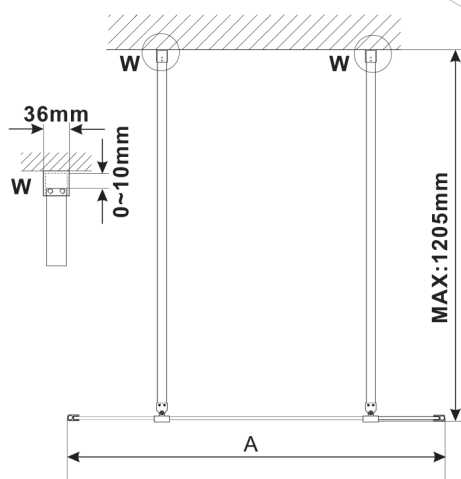

ESCA CHROME jednoczęściowa kabina prysznicowa Walk-In, szkło czyste, 1200 mm

Kod: ES1012-05

Rozmiary

Szerokość: 1200 mm

Wysokość: 2100 mm

Właściwości

Gwarancja: 3 lata

Karta techniczna

MODEL	A, mm
ES1070/ES1170/ES1270/ES1370/ES1570	699
ES1080/ES1180/ES1280/ES1380/ES1580	799
ES1090/ES1190/ES1290/ES1390/ES1590	899
ES1010/ES1110/ES1210/ES1310/ES1510	999
ES1011/ES1111/ES1211/ES1311/ES1511	1099
ES1012/ES1112/ES1212/ES1312/ES1512	1199
ES1013/ES1113/ES1213/ES1313/ES1513	1299
ES1014/ES1114/ES1214/ES1314/ES1514	1399
ES1015/ES1115/ES1215/ES1315/ES1515	1499