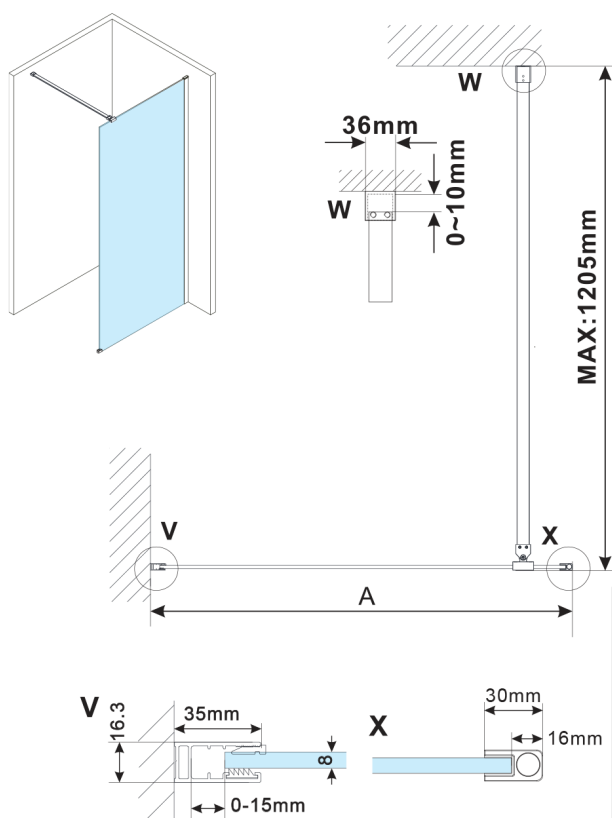

ESCA GOLD MATT jednoczęściowa kabina przysznicowa Walk-In, montaż przy ścianie, szkło Marron, 800 mm

Kod: ES1580-04

Rozmiary

Wysokość: 2100 mm

Głębokość: 800 mm

Właściwości

Gwarancja: 2 lata

Karta techniczna

MODEL	A,mm
ES1070, ES1170, ES1270, ES1370, ES1570	690~705
ES1080, ES1180, ES1280, ES1380, ES1580	790~805
ES1090, ES1190, ES1290, ES1390, ES1590	890~905
ES1010, ES1110, ES1210, ES1310, ES1510	990~1005
ES1011, ES1111, ES1211, ES1311, ES1511	1090~1105
ES1012, ES1112, ES1212, ES1312, ES1512	1190~1205
ES1013, ES1113, ES1213, ES1313, ES1513	1290~1305
ES1014, ES1114, ES1214, ES1314, ES1514	1390~1405
ES1015, ES1115, ES1215, ES1315, ES1515	1490~1505

MODEL	A,mm
ES1070, ES1170, ES1270, ES1370, ES1570	690-705
ES1080, ES1180, ES1280, ES1380, ES1580	790-805
ES1090, ES1190, ES1290, ES1390, ES1590	890-905
ES1010, ES1110, ES1210, ES1310, ES1510	990-1005
ES1011, ES1111, ES1211, ES1311, ES1511	1090-1105
ES1012, ES1112, ES1212, ES1312, ES1512	1190-1205