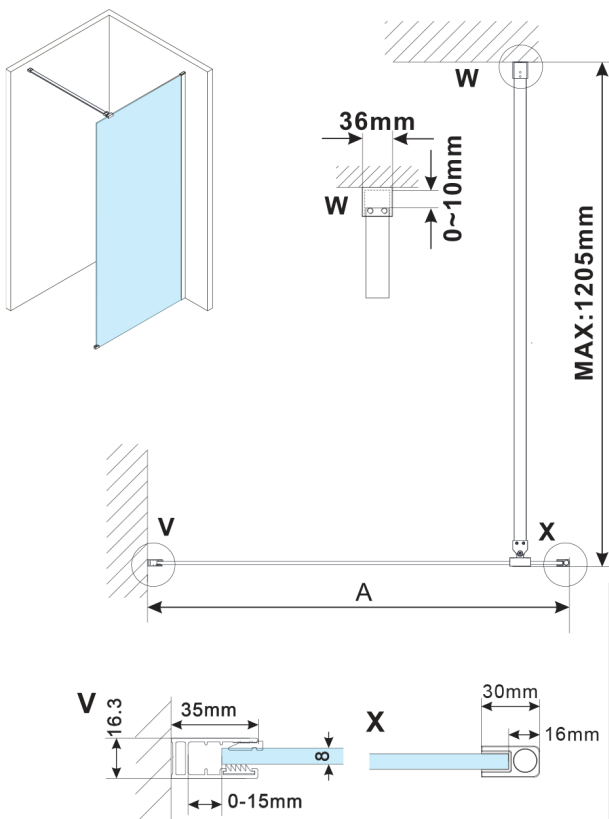

ESCA GOLD MATT jednoczęściowa kabina
prysznicowa Walk-In, montaż przy ścianie, szkło
Marron, 1500 mm

Kod: ES1515-04

Rozmiary

Wysokość: 2100 mm

Głębokość: 1500 mm

Właściwości

Gwarancja: 2 lata

Karta techniczna

MODEL	A, mm
ES1070, ES1170, ES1270, ES1370, ES1570	690~705
ES1080, ES1180, ES1280, ES1380, ES1580	790~805
ES1090, ES1190, ES1290, ES1390, ES1590	890~905
ES1010, ES1110, ES1210, ES1310, ES1510	990~1005
ES1011, ES1111, ES1211, ES1311, ES1511	1090~1105
ES1012, ES1112, ES1212, ES1312, ES1512	1190~1205
ES1013, ES1113, ES1213, ES1313, ES1513	1290~1305
ES1014, ES1114, ES1214, ES1314, ES1514	1390~1405
ES1015, ES1115, ES1215, ES1315, ES1515	1490~1505