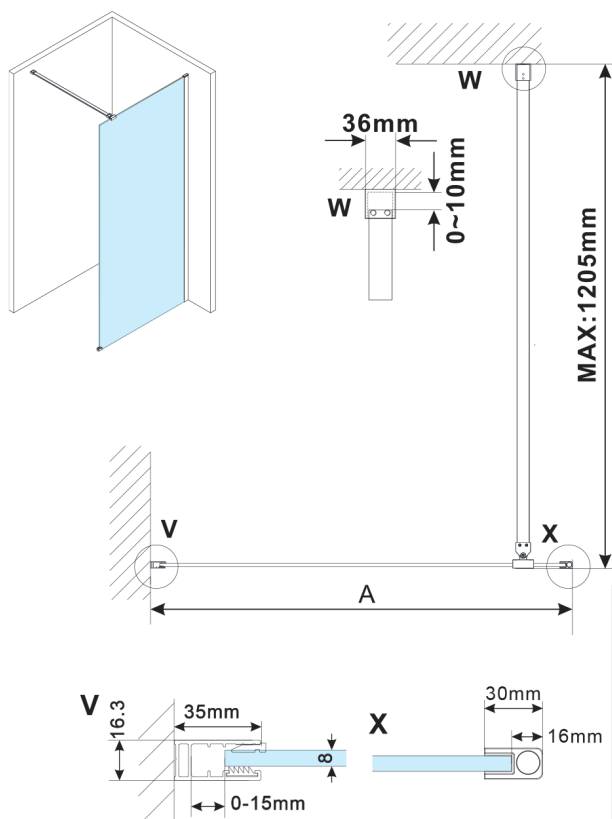

ESCA GOLD MATT jednoczęściowa kabina przysznicowa Walk-In, montaż przy ścianie, szkło Marron, 1200 mm

Kod: ES1512-04

Rozmiary

Wysokość: 2100 mm

Głębokość: 1200 mm

Właściwości

Gwarancja: 2 lata

Karta techniczna

MODEL	A, mm
ES1070, ES1170, ES1270, ES1370, ES1570	690~705
ES1080, ES1180, ES1280, ES1380, ES1580	790~805
ES1090, ES1190, ES1290, ES1390, ES1590	890~905
ES1010, ES1110, ES1210, ES1310, ES1510	990~1005
ES1011, ES1111, ES1211, ES1311, ES1511	1090~1105
ES1012, ES1112, ES1212, ES1312, ES1512	1190~1205
ES1013, ES1113, ES1213, ES1313, ES1513	1290~1305
ES1014, ES1114, ES1214, ES1314, ES1514	1390~1405
ES1015, ES1115, ES1215, ES1315, ES1515	1490~1505

MODEL	A,mm
ES1070, ES1170, ES1270, ES1370, ES1570	690-705
ES1080, ES1180, ES1280, ES1380, ES1580	790-805
ES1090, ES1190, ES1290, ES1390, ES1590	890-905
ES1010, ES1110, ES1210, ES1310, ES1510	990-1005
ES1011, ES1111, ES1211, ES1311, ES1511	1090-1105
ES1012, ES1112, ES1212, ES1312, ES1512	1190-1205