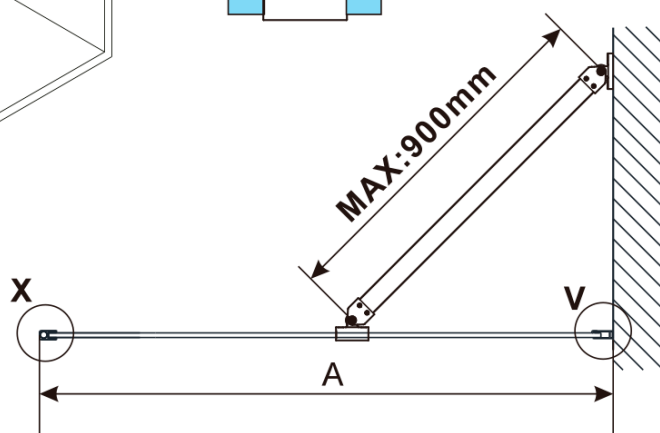

ESCA GOLD MATT jednoczęściowa kabina
przysznicowa Walk-In, montaż przy ścianie, szkło
Marron, 1100 mm