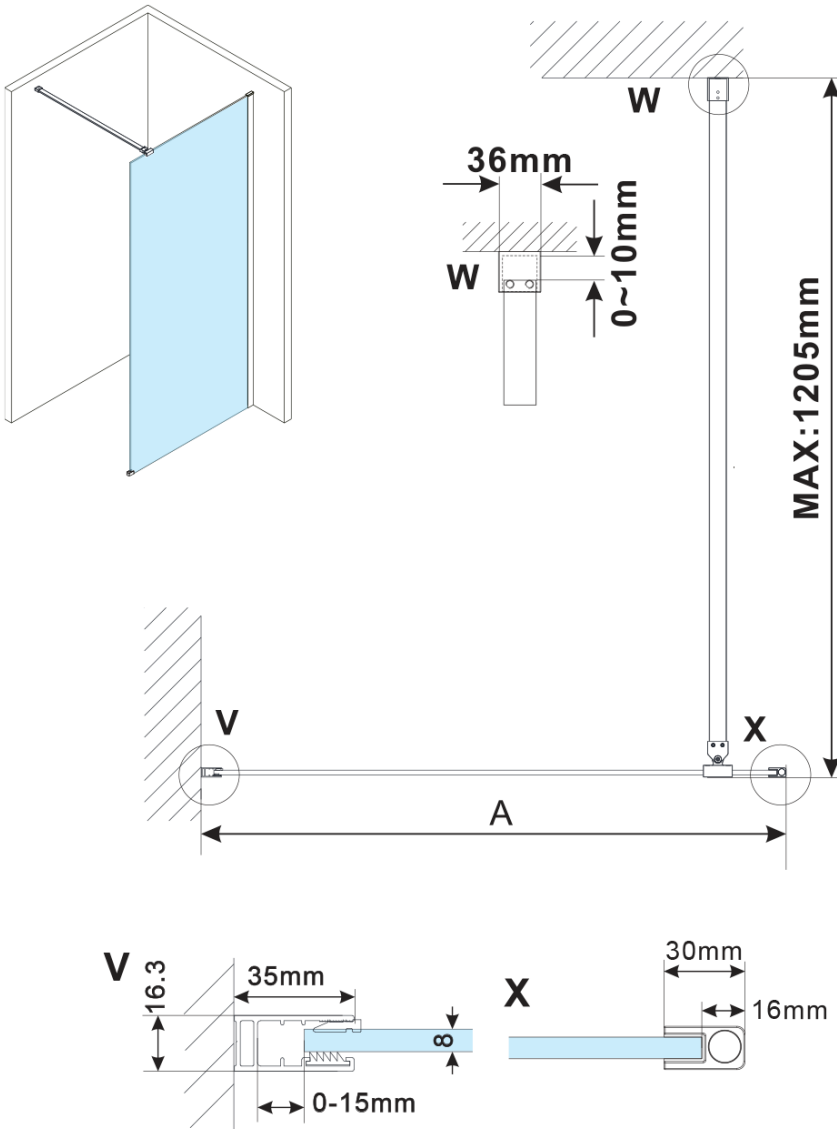

**ESCA GOLD MATT** jednoczęściowa kabina  
prysznicowa Walk-In, montaż przy ścianie, szkło  
Marron, 1100 mm

Kod: ES1511-04

**Podstawowe informacje**

Marka: Polysan

Seria: ESCA

**Rozmiary**

Wysokość: 2100 mm

Głębokość: 1100 mm

**Właściwości**

Kolor profilu: Złoty mat

Kształt: Jednoczęściowa stała

Rodzaj szkła: Szkło Marron

Wykończenie szkła: Antidrop

Grubość szkła: 8 mm

Waga / szt.: 41.0 kg

Opakowanie: 2 szt.

Gwarancja: 2 lata

**ESCA GOLD MATT** jednoczęściowa kabina  
przysznicowa Walk-In, montaż przy ścianie,  
szkło Marron, 1100 mm

**Karta techniczna**

MODEL	A,mm
ES1070/ES1170/ES1270/ES1370/ES1570	690~705
ES1080/ES1180/ES1280/ES1380/ES1580	790~805
ES1090/ES1190/ES1290/ES1390/ES1590	890~905
ES1010/ES1110/ES1210/ES1310/ES1510	990~1005
ES1011/ES1111/ES1211/ES1311/ES1511	1090~1105
ES1012/ES1112/ES1212/ES1312/ES1512	1190~1205
ES1013/ES1113/ES1213/ES1313/ES1513	1290~1305
ES1014/ES1114/ES1214/ES1314/ES1514	1390~1405
ES1015/ES1115/ES1215/ES1315/ES1515	1490~1505

ESCA GOLD MATT jednoczęściowa kabina  
przysznicowa Walk-In, montaż przy ścianie, szkło  
Marron, 1100 mm

MODEL	A,mm
ES1070/ES1170/ES1270/ES1370/ES1570	690~705
ES1080/ES1180/ES1280/ES1380/ES1580	790~805
ES1090/ES1190/ES1290/ES1390/ES1590	890~905
ES1010/ES1110/ES1210/ES1310/ES1510	990~1005
ES1011/ES1111/ES1211/ES1311/ES1511	1090~1105
ES1012/ES1112/ES1212/ES1312/ES1512	1190~1205