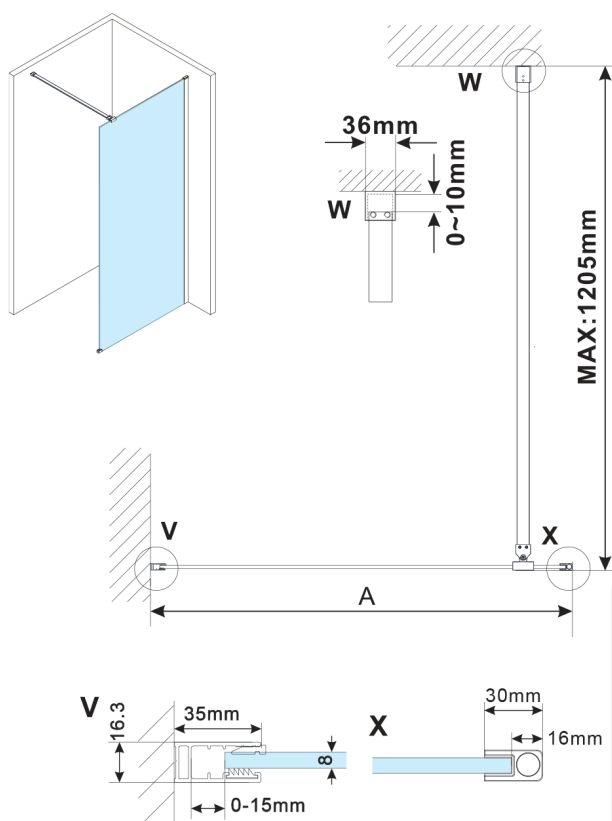

ESCA GOLD MATT jednoczęściowa kabina przysznicowa Walk-In, montaż przy ścianie, szkło Marron, 1000 mm

Kod: ES1510-04

Rozmiary

Wysokość: 2100 mm

Głębokość: 1000 mm

Właściwości

Gwarancja: 2 lata

Karta techniczna

MODEL	A, mm
ES1070, ES1170, ES1270, ES1370, ES1570	690~705
ES1080, ES1180, ES1280, ES1380, ES1580	790~805
ES1090, ES1190, ES1290, ES1390, ES1590	890~905
ES1010, ES1110, ES1210, ES1310, ES1510	990~1005
ES1011, ES1111, ES1211, ES1311, ES1511	1090~1105
ES1012, ES1112, ES1212, ES1312, ES1512	1190~1205
ES1013, ES1113, ES1213, ES1313, ES1513	1290~1305
ES1014, ES1114, ES1214, ES1314, ES1514	1390~1405
ES1015, ES1115, ES1215, ES1315, ES1515	1490~1505

MODEL	A,mm
ES1070,ES1170,ES1270,ES1370,ES1570	690-705
ES1080,ES1180,ES1280,ES1380,ES1580	790-805
ES1090,ES1190,ES1290,ES1390,ES1590	890-905
ES1010,ES1110,ES1210,ES1310,ES1510	990-1005
ES1011,ES1111,ES1211,ES1311,ES1511	1090-1105
ES1012,ES1112,ES1212,ES1312,ES1512	1190-1205