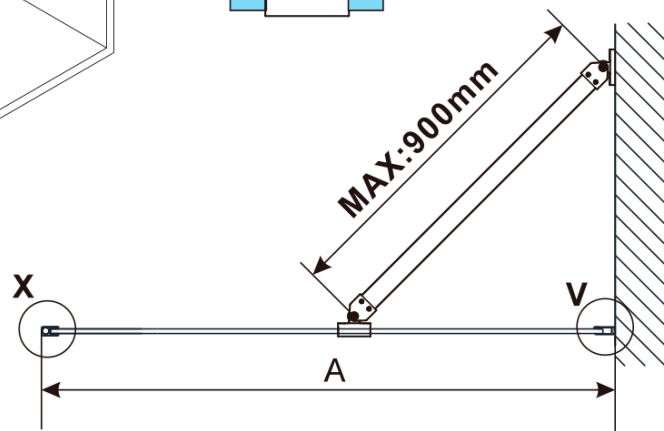

Gwarancja: 2 lata

ESCA GOLD MATT jednoczęściowa kabina
przysznicowa Walk-In, montaż przy ścianie, szkło
dymione, 900 mm

Karta techniczna

MODEL	A,mm
ES1070/ES1170/ES1270/ES1370/ES1570	690~705
ES1080/ES1180/ES1280/ES1380/ES1580	790~805
ES1090/ES1190/ES1290/ES1390/ES1590	890~905
ES1010/ES1110/ES1210/ES1310/ES1510	990~1005
ES1011/ES1111/ES1211/ES1311/ES1511	1090~1105
ES1012/ES1112/ES1212/ES1312/ES1512	1190~1205
ES1013/ES1113/ES1213/ES1313/ES1513	1290~1305
ES1014/ES1114/ES1214/ES1314/ES1514	1390~1405
ES1015/ES1115/ES1215/ES1315/ES1515	1490~1505

ESCA GOLD MATT jednocześnie kabina
przysznicowa Walk-In, montaż przy ścianie, szkło
dymione, 900 mm

MODEL	A,mm
ES1070/ES1170/ES1270/ES1370/ES1570	690~705
ES1080/ES1180/ES1280/ES1380/ES1580	790~805
ES1090/ES1190/ES1290/ES1390/ES1590	890~905
ES1010/ES1110/ES1210/ES1310/ES1510	990~1005
ES1011/ES1111/ES1211/ES1311/ES1511	1090~1105
ES1012/ES1112/ES1212/ES1312/ES1512	1190~1205