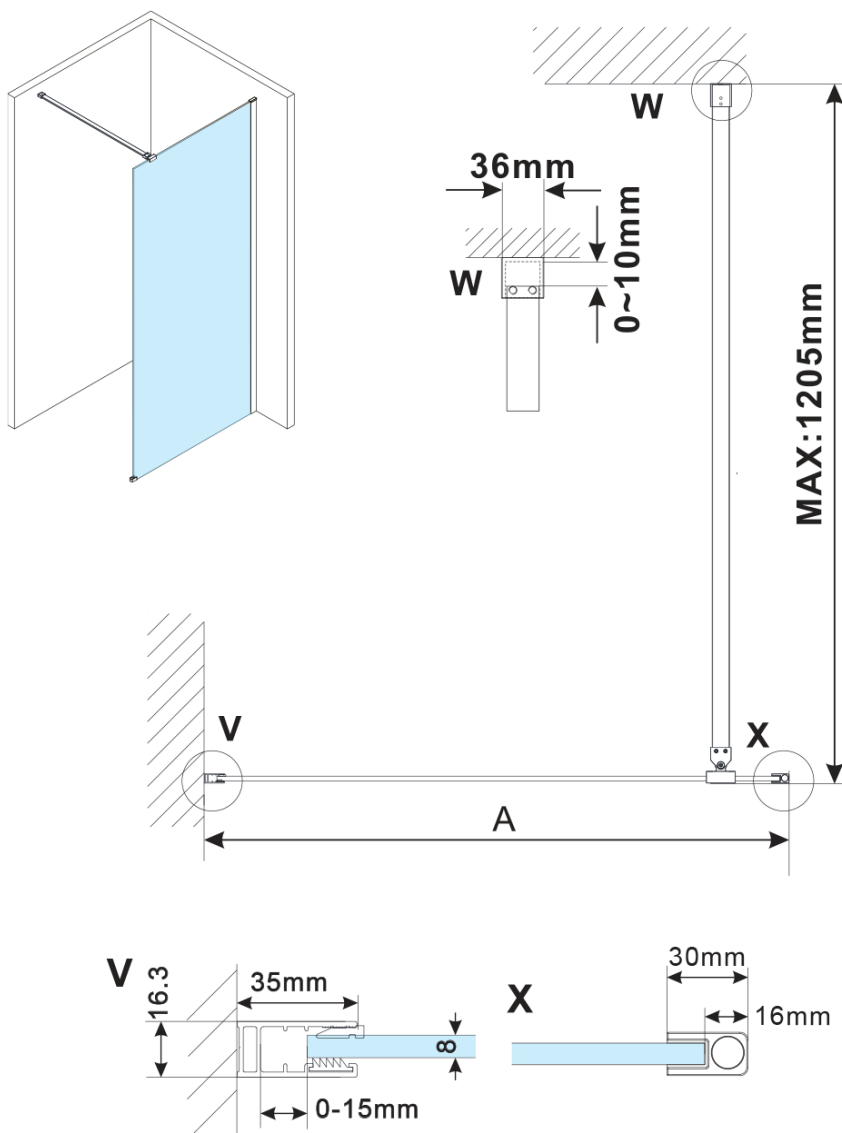

ESCA GOLD MATT jednoczęściowa kabina prysznicowa Walk-In, montaż przy ścianie, szkło dymione, 900 mm

Kod: ES1290-04

Podstawowe informacje

Marka: Polysan

Seria: ESCA

Rozmiary

Wysokość: 2100 mm

Głębokość: 900 mm

Właściwości

Kolor profilu: Złoty mat

Kształt: Jednoczęściowa stała

Rodzaj szkła: Szkło dymione

Wykończenie szkła: Antidrop

Grubość szkła: 8 mm

Waga / szt.: 41.0 kg

Opakowanie: 2 szt.

Gwarancja: 2 lata

ESCA GOLD MATT jednoczęściowa kabina
przysznicowa Walk-In, montaż przy ścianie, szkło
dymione, 900 mm

Karta techniczna

MODEL	A,mm
ES1070/ES1170/ES1270/ES1370/ES1570	690~705
ES1080/ES1180/ES1280/ES1380/ES1580	790~805
ES1090/ES1190/ES1290/ES1390/ES1590	890~905
ES1010/ES1110/ES1210/ES1310/ES1510	990~1005
ES1011/ES1111/ES1211/ES1311/ES1511	1090~1105
ES1012/ES1112/ES1212/ES1312/ES1512	1190~1205
ES1013/ES1113/ES1213/ES1313/ES1513	1290~1305
ES1014/ES1114/ES1214/ES1314/ES1514	1390~1405
ES1015/ES1115/ES1215/ES1315/ES1515	1490~1505