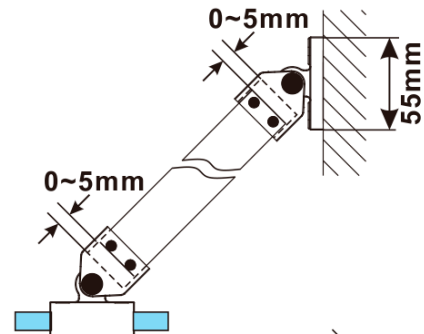

Gwarancja: 2 lata

ESCA GOLD MATT jednoczęściowa kabina
przysznicowa Walk-In, montaż przy ścianie, szkło
dymione, 900 mm

Karta techniczna

MODEL	A,mm
ES1070/ES1170/ES1270/ES1370/ES1570	690~705
ES1080/ES1180/ES1280/ES1380/ES1580	790~805
ES1090/ES1190/ES1290/ES1390/ES1590	890~905
ES1010/ES1110/ES1210/ES1310/ES1510	990~1005
ES1011/ES1111/ES1211/ES1311/ES1511	1090~1105
ES1012/ES1112/ES1212/ES1312/ES1512	1190~1205
ES1013/ES1113/ES1213/ES1313/ES1513	1290~1305
ES1014/ES1114/ES1214/ES1314/ES1514	1390~1405
ES1015/ES1115/ES1215/ES1315/ES1515	1490~1505

ESCA GOLD MATT jednocześnie kabina
przysznicowa Walk-In, montaż przy ścianie, szkło
dymione, 900 mm

MODEL	A,mm
ES1070/ES1170/ES1270/ES1370/ES1570	690~705
ES1080/ES1180/ES1280/ES1380/ES1580	790~805
ES1090/ES1190/ES1290/ES1390/ES1590	890~905
ES1010/ES1110/ES1210/ES1310/ES1510	990~1005
ES1011/ES1111/ES1211/ES1311/ES1511	1090~1105
ES1012/ES1112/ES1212/ES1312/ES1512	1190~1205