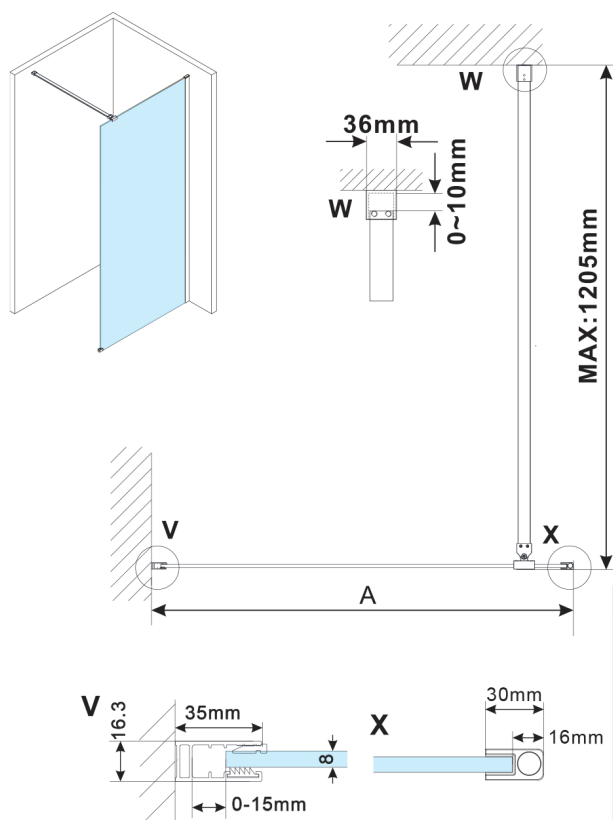

ESCA GOLD MATT jednoczęściowa kabina przysznicowa Walk-In, montaż przy ścianie, szkło dymione, 900 mm

Kod: ES1290-04

Rozmiary

Wysokość: 2100 mm

Głębokość: 900 mm

Właściwości

Gwarancja: 2 lata

Karta techniczna

MODEL	A,mm
ES1070, ES1170, ES1270, ES1370, ES1570	690~705
ES1080, ES1180, ES1280, ES1380, ES1580	790~805
ES1090, ES1190, ES1290, ES1390, ES1590	890~905
ES1010, ES1110, ES1210, ES1310, ES1510	990~1005
ES1011, ES1111, ES1211, ES1311, ES1511	1090~1105
ES1012, ES1112, ES1212, ES1312, ES1512	1190~1205
ES1013, ES1113, ES1213, ES1313, ES1513	1290~1305
ES1014, ES1114, ES1214, ES1314, ES1514	1390~1405
ES1015, ES1115, ES1215, ES1315, ES1515	1490~1505

MODEL	A,mm
ES1070,ES1170,ES1270,ES1370,ES1570	690-705
ES1080,ES1180,ES1280,ES1380,ES1580	790-805
ES1090,ES1190,ES1290,ES1390,ES1590	890-905
ES1010,ES1110,ES1210,ES1310,ES1510	990-1005
ES1011,ES1111,ES1211,ES1311,ES1511	1090-1105
ES1012,ES1112,ES1212,ES1312,ES1512	1190-1205