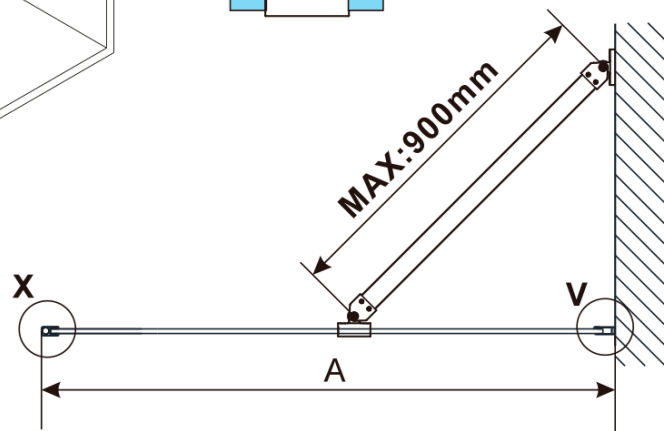

ESCA GOLD MATT jednoczęściowa kabina
przysznicowa Walk-In, montaż przy ścianie, szkło
dymione, 800 mm