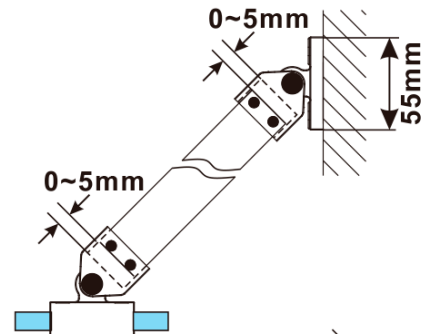

ESCA GOLD MATT jednoczęściowa kabina
przysznicowa Walk-In, montaż przy ścianie, szkło
dymione, 800 mm