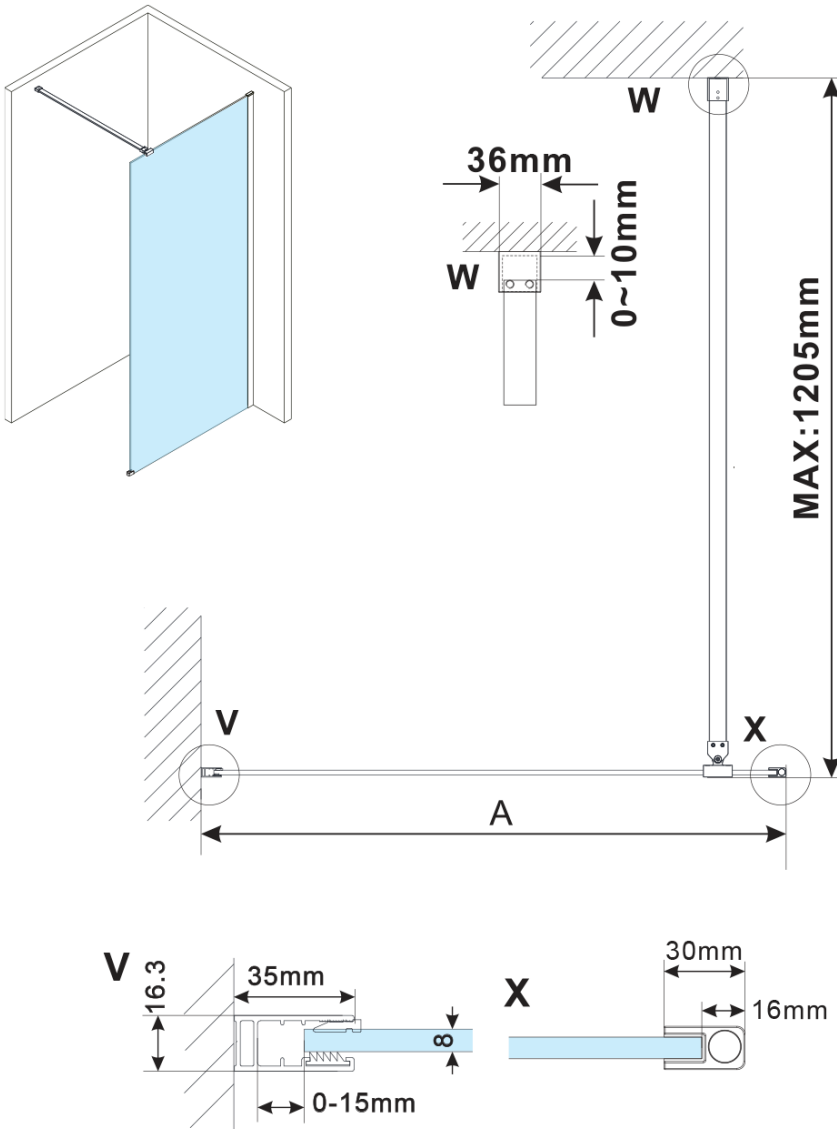

ESCA GOLD MATT jednoczęściowa kabina prysznicowa Walk-In, montaż przy ścianie, szkło dymione, 800 mm

Kod: ES1280-04

Podstawowe informacje

Marka: Polysan
Seria: ESCA

Rozmiary

Wysokość: 2100 mm
Głębokość: 800 mm

Właściwości

Kolor profilu: Złoty mat
Kształt: Jednoczęściowa stała
Rodzaj szkła: Szkło dymione
Wykończenie szkła: Antidrop
Grubość szkła: 8 mm
Waga / szt.: 41.0 kg
Opakowanie: 2 szt.
Gwarancja: 2 lata

ESCA GOLD MATT jednoczęściowa kabina
przysznicowa Walk-In, montaż przy ścianie, szkło
dymione, 800 mm

Karta techniczna

MODEL	A,mm
ES1070/ES1170/ES1270/ES1370/ES1570	690~705
ES1080/ES1180/ES1280/ES1380/ES1580	790~805
ES1090/ES1190/ES1290/ES1390/ES1590	890~905
ES1010/ES1110/ES1210/ES1310/ES1510	990~1005
ES1011/ES1111/ES1211/ES1311/ES1511	1090~1105
ES1012/ES1112/ES1212/ES1312/ES1512	1190~1205
ES1013/ES1113/ES1213/ES1313/ES1513	1290~1305
ES1014/ES1114/ES1214/ES1314/ES1514	1390~1405
ES1015/ES1115/ES1215/ES1315/ES1515	1490~1505

ESCA GOLD MATT jednoczęściowa kabina
przysznicowa Walk-In, montaż przy ścianie, szkło
dymione, 800 mm

MODEL	A,mm
ES1070/ES1170/ES1270/ES1370/ES1570	690~705
ES1080/ES1180/ES1280/ES1380/ES1580	790~805
ES1090/ES1190/ES1290/ES1390/ES1590	890~905
ES1010/ES1110/ES1210/ES1310/ES1510	990~1005
ES1011/ES1111/ES1211/ES1311/ES1511	1090~1105
ES1012/ES1112/ES1212/ES1312/ES1512	1190~1205