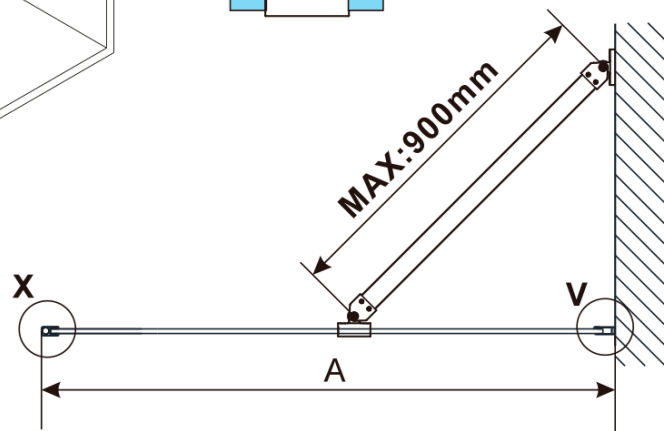

ESCA GOLD MATT jednocześnie kabina
prysznicowa Walk-In, montaż przy ścianie, szkło
dymione, 800 mm