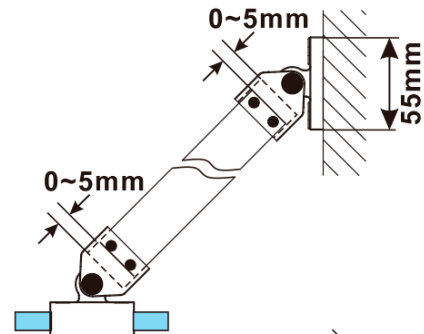

ESCA GOLD MATT jednocześnie kabina
prysznicowa Walk-In, montaż przy ścianie, szkło
dymione, 800 mm