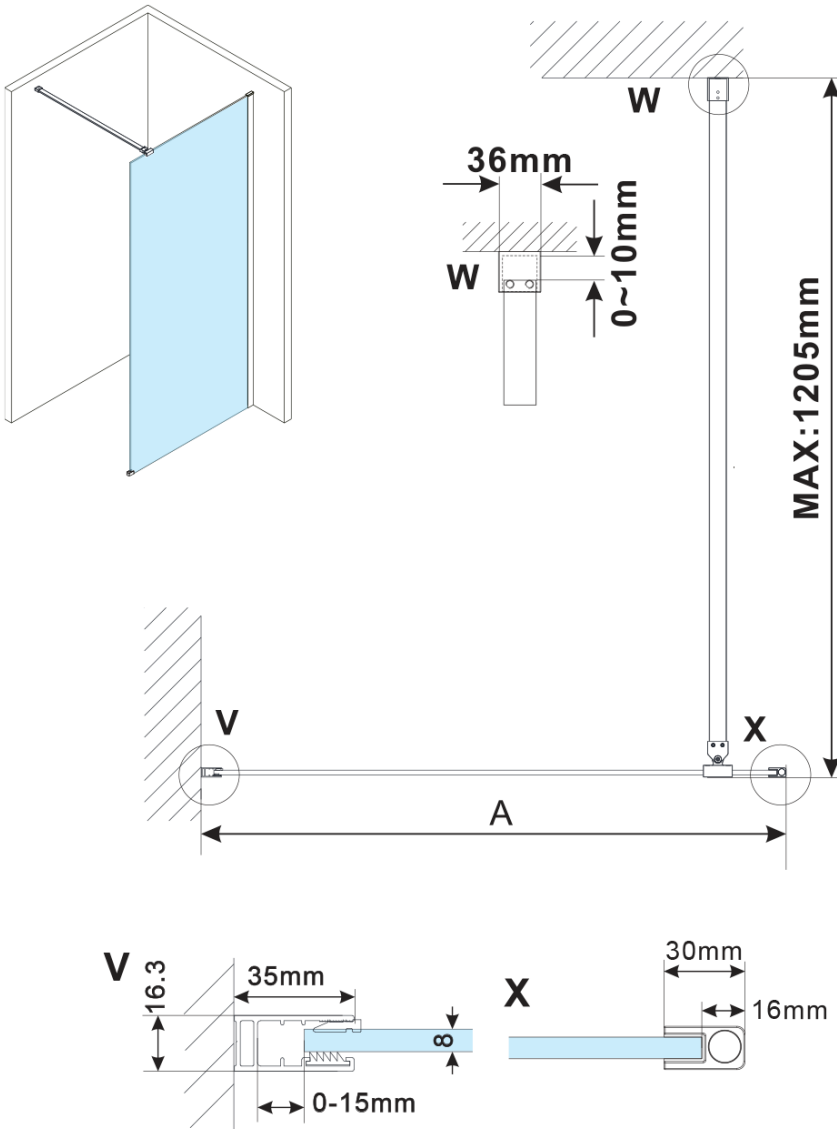

ESCA GOLD MATT jednoczęściowa kabina
przysznicowa Walk-In, montaż przy ścianie, szkło
dymione, 800 mm

Karta techniczna

MODEL	A,mm
ES1070/ES1170/ES1270/ES1370/ES1570	690~705
ES1080/ES1180/ES1280/ES1380/ES1580	790~805
ES1090/ES1190/ES1290/ES1390/ES1590	890~905
ES1010/ES1110/ES1210/ES1310/ES1510	990~1005
ES1011/ES1111/ES1211/ES1311/ES1511	1090~1105
ES1012/ES1112/ES1212/ES1312/ES1512	1190~1205
ES1013/ES1113/ES1213/ES1313/ES1513	1290~1305
ES1014/ES1114/ES1214/ES1314/ES1514	1390~1405
ES1015/ES1115/ES1215/ES1315/ES1515	1490~1505