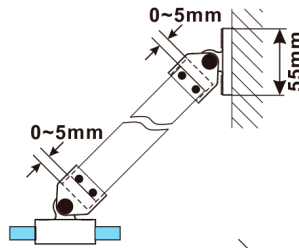

ESCA GOLD MATT jednoczęściowa kabina przysznicowa Walk-In, montaż przy ścianie, szkło dymione, 800 mm

Kod: ES1280-04

Rozmiary

Wysokość: 2100 mm

Głębokość: 800 mm

Właściwości

Gwarancja: 2 lata

Karta techniczna

MODEL	A, mm
ES1070, ES1170, ES1270, ES1370, ES1570	690~705
ES1080, ES1180, ES1280, ES1380, ES1580	790~805
ES1090, ES1190, ES1290, ES1390, ES1590	890~905
ES1010, ES1110, ES1210, ES1310, ES1510	990~1005
ES1011, ES1111, ES1211, ES1311, ES1511	1090~1105
ES1012, ES1112, ES1212, ES1312, ES1512	1190~1205
ES1013, ES1113, ES1213, ES1313, ES1513	1290~1305
ES1014, ES1114, ES1214, ES1314, ES1514	1390~1405
ES1015, ES1115, ES1215, ES1315, ES1515	1490~1505

MODEL	A,mm
ES1070, ES1170, ES1270, ES1370, ES1570	690-705
ES1080, ES1180, ES1280, ES1380, ES1580	790-805
ES1090, ES1190, ES1290, ES1390, ES1590	890-905
ES1010, ES1110, ES1210, ES1310, ES1510	990-1005
ES1011, ES1111, ES1211, ES1311, ES1511	1090-1105
ES1012, ES1112, ES1212, ES1312, ES1512	1190-1205