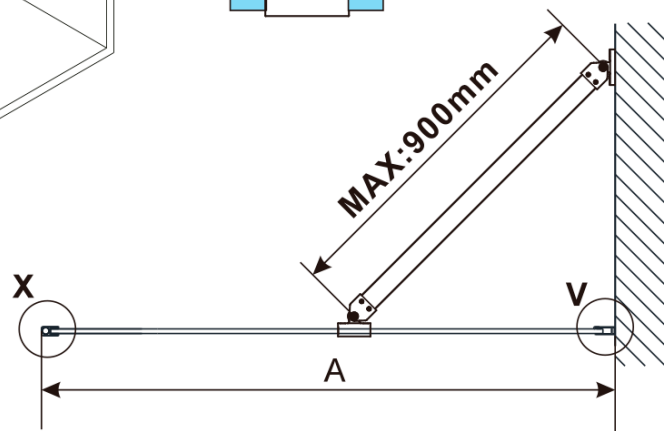

ESCA GOLD MATT jednoczęściowa kabina
przysznicowa Walk-In, montaż przy ścianie, szkło
dymione, 700 mm