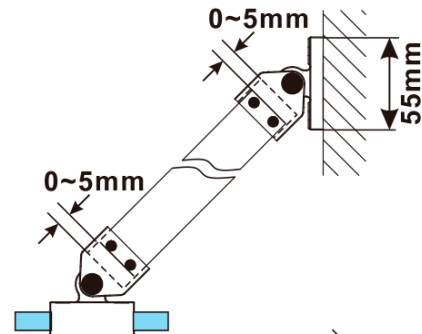

ESCA GOLD MATT jednoczęściowa kabina
przysznicowa Walk-In, montaż przy ścianie, szkło
dymione, 700 mm