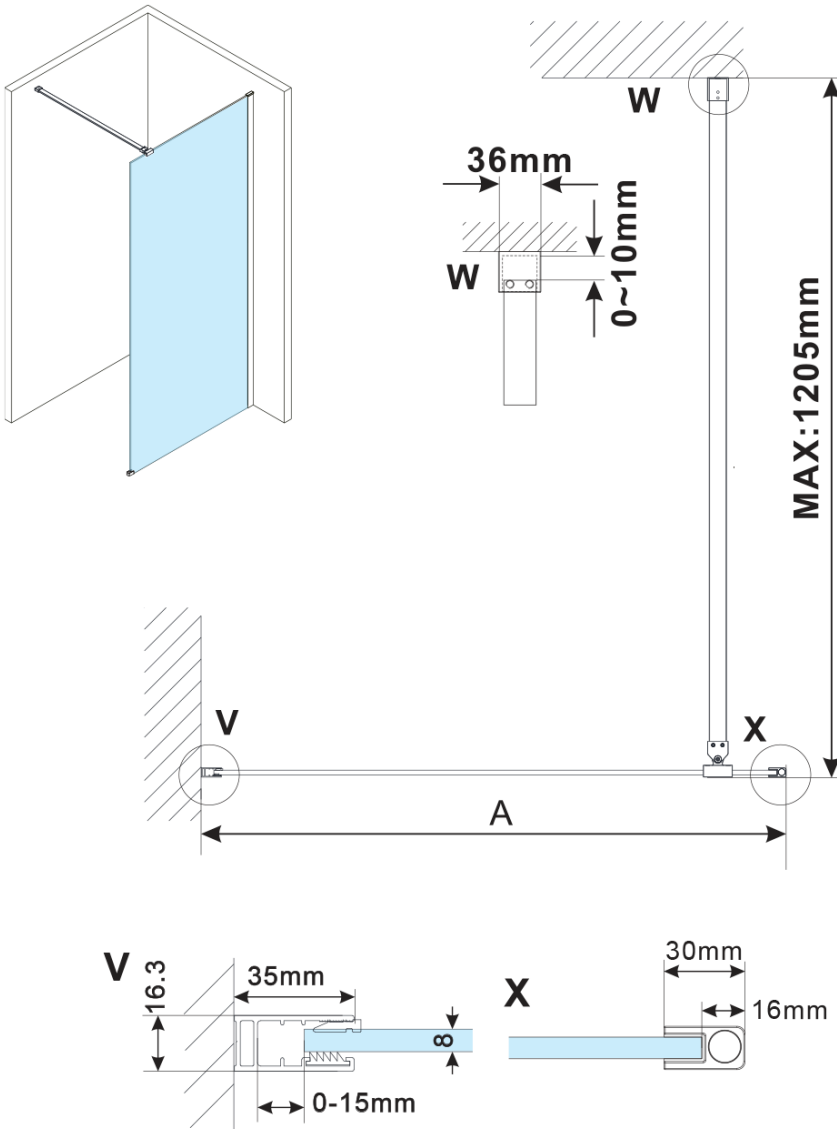

ESCA GOLD MATT jednoczęściowa kabina
prysznicowa Walk-In, montaż przy ścianie, szkło
dymione, 700 mm

Kod: ES1270-04

Podstawowe informacje

Marka: Polysan
Seria: ESCA

Rozmiary

Wysokość: 2100 mm
Głębokość: 700 mm

Właściwości

Kolor profilu: Złoty mat
Kształt: Jednoczęściowa stała
Rodzaj szkła: Szkło dymione
Wykończenie szkła: Antidrop
Grubość szkła: 8 mm
Waga / szt.: 34.0 kg
Opakowanie: 2 szt.
Gwarancja: 2 lata

ESCA GOLD MATT jednoczęściowa kabina
przysznicowa Walk-In, montaż przy ścianie, szkło
dymione, 700 mm

Karta techniczna

MODEL	A,mm
ES1070/ES1170/ES1270/ES1370/ES1570	690~705
ES1080/ES1180/ES1280/ES1380/ES1580	790~805
ES1090/ES1190/ES1290/ES1390/ES1590	890~905
ES1010/ES1110/ES1210/ES1310/ES1510	990~1005
ES1011/ES1111/ES1211/ES1311/ES1511	1090~1105
ES1012/ES1112/ES1212/ES1312/ES1512	1190~1205
ES1013/ES1113/ES1213/ES1313/ES1513	1290~1305
ES1014/ES1114/ES1214/ES1314/ES1514	1390~1405
ES1015/ES1115/ES1215/ES1315/ES1515	1490~1505