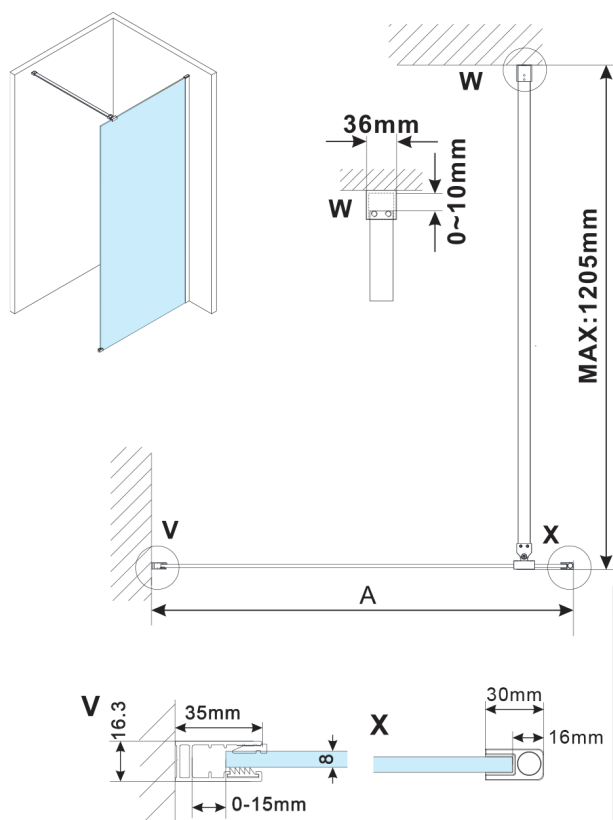

ESCA GOLD MATT jednoczęściowa kabina przysznicowa Walk-In, montaż przy ścianie, szkło dymione, 700 mm

Kod: ES1270-04

Rozmiary

Wysokość: 2100 mm

Głębokość: 700 mm

Właściwości

Gwarancja: 2 lata

Karta techniczna

MODEL	A,mm
ES1070, ES1170, ES1270, ES1370, ES1570	690~705
ES1080, ES1180, ES1280, ES1380, ES1580	790~805
ES1090, ES1190, ES1290, ES1390, ES1590	890~905
ES1010, ES1110, ES1210, ES1310, ES1510	990~1005
ES1011, ES1111, ES1211, ES1311, ES1511	1090~1105
ES1012, ES1112, ES1212, ES1312, ES1512	1190~1205
ES1013, ES1113, ES1213, ES1313, ES1513	1290~1305
ES1014, ES1114, ES1214, ES1314, ES1514	1390~1405
ES1015, ES1115, ES1215, ES1315, ES1515	1490~1505

MODEL	A,mm
ES1070, ES1170, ES1270, ES1370, ES1570	690-705
ES1080, ES1180, ES1280, ES1380, ES1580	790-805
ES1090, ES1190, ES1290, ES1390, ES1590	890-905
ES1010, ES1110, ES1210, ES1310, ES1510	990-1005
ES1011, ES1111, ES1211, ES1311, ES1511	1090-1105
ES1012, ES1112, ES1212, ES1312, ES1512	1190-1205