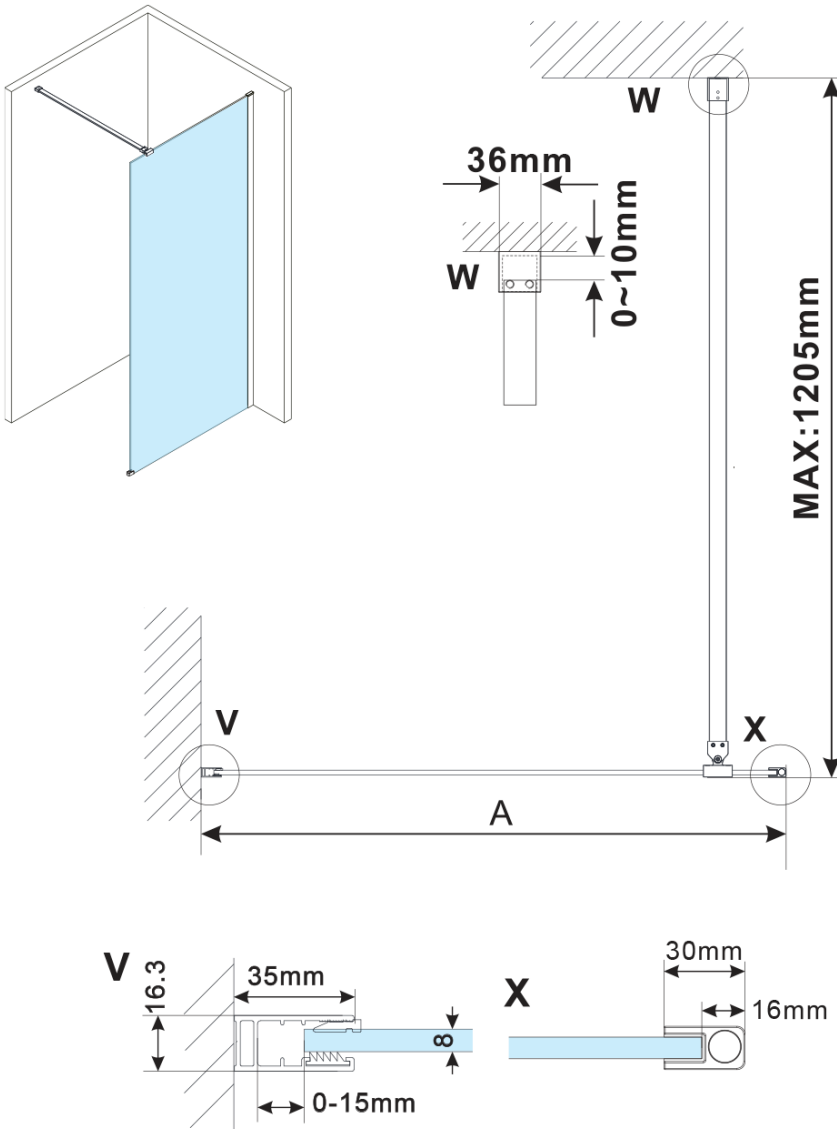

ESCA GOLD MATT jednoczęściowa kabina
prysznicowa Walk-In, montaż przy ścianie, szkło
dymione, 1500 mm

Kod: ES1215-04

Podstawowe informacje

Marka: Polysan

Seria: ESCA

Rozmiary

Wysokość: 2100 mm

Głębokość: 1500 mm

Właściwości

Kolor profilu: Złoty mat

Kształt: Jednoczęściowa stała

Rodzaj szkła: Szkło dymione

Wykończenie szkła: Antidrop

Grubość szkła: 8 mm

Waga / szt.: 73.0 kg

Opakowanie: 2 szt.

Gwarancja: 2 lata

ESCA GOLD MATT jednoczęściowa kabina
przysznicowa Walk-In, montaż przy ścianie, szkło
dymione, 1500 mm

Karta techniczna

MODEL	A,mm
ES1070/ES1170/ES1270/ES1370/ES1570	690~705
ES1080/ES1180/ES1280/ES1380/ES1580	790~805
ES1090/ES1190/ES1290/ES1390/ES1590	890~905
ES1010/ES1110/ES1210/ES1310/ES1510	990~1005
ES1011/ES1111/ES1211/ES1311/ES1511	1090~1105
ES1012/ES1112/ES1212/ES1312/ES1512	1190~1205
ES1013/ES1113/ES1213/ES1313/ES1513	1290~1305
ES1014/ES1114/ES1214/ES1314/ES1514	1390~1405
ES1015/ES1115/ES1215/ES1315/ES1515	1490~1505