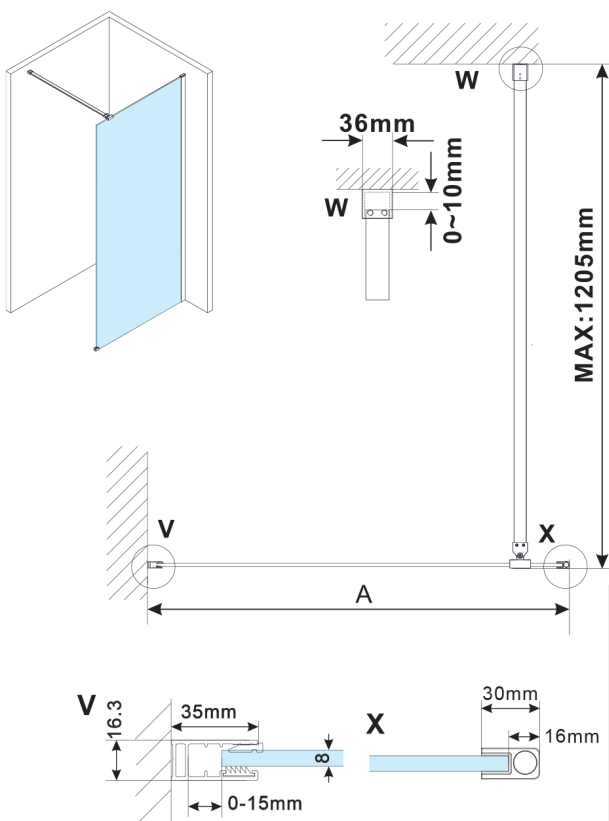

**ESCA GOLD MATT** jednoczęściowa kabina  
prysznicowa Walk-In, montaż przy ścianie, szkło  
dymione, 1500 mm

Kod: ES1215-04

**Rozmiary**

Wysokość: 2100 mm

Głębokość: 1500 mm

**Właściwości**

Gwarancja: 2 lata

**Karta techniczna**

MODEL	A,mm
ES1070,ES1170,ES1270,ES1370,ES1570	690~705
ES1080,ES1180,ES1280,ES1380,ES1580	790~805
ES1090,ES1190,ES1290,ES1390,ES1590	890~905
ES1010,ES1110,ES1210,ES1310,ES1510	990~1005
ES1011,ES1111,ES1211,ES1311,ES1511	1090~1105
ES1012,ES1112,ES1212,ES1312,ES1512	1190~1205
ES1013,ES1113,ES1213,ES1313,ES1513	1290~1305
ES1014,ES1114,ES1214,ES1314,ES1514	1390~1405
ES1015,ES1115,ES1215,ES1315,ES1515	1490~1505