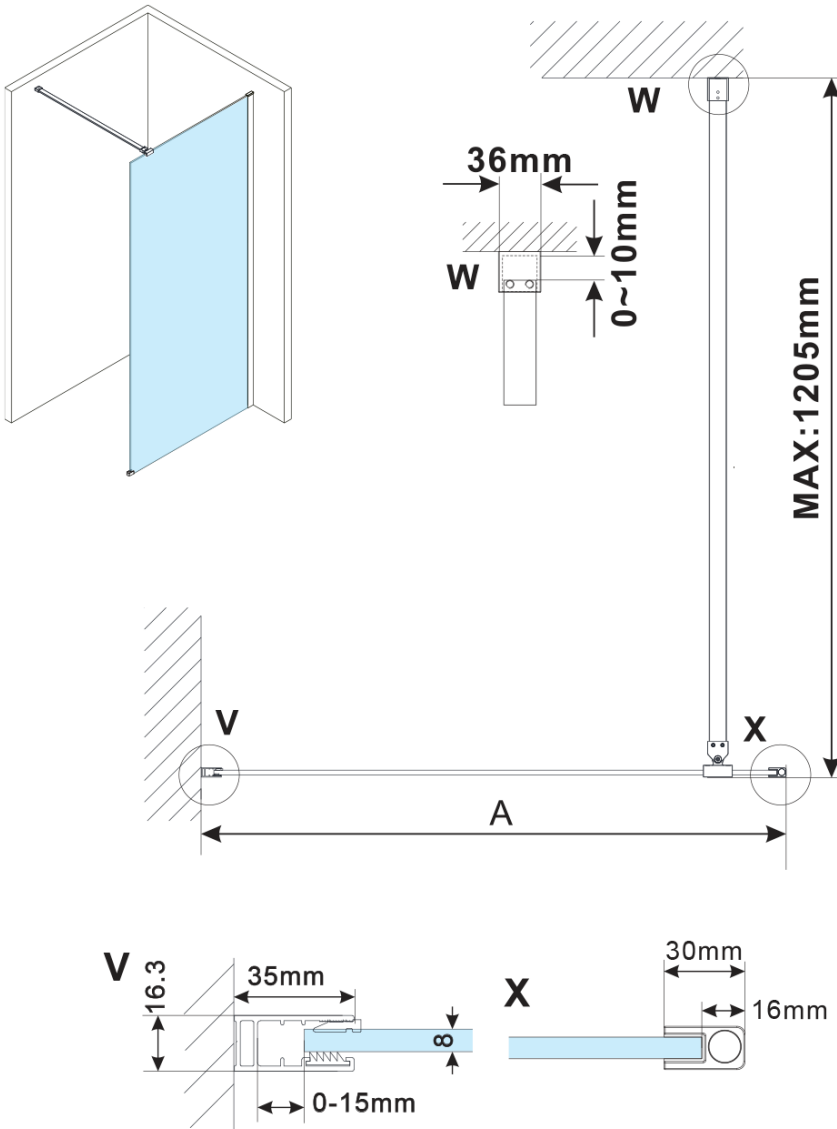

ESCA GOLD MATT jednoczęściowa kabina
prysznicowa Walk-In, montaż przy ścianie, szkło
dymione, 1400 mm

Kod: ES1214-04

Podstawowe informacje

Marka: Polysan
Seria: ESCA

Rozmiary

Wysokość: 2100 mm
Głębokość: 1400 mm

Właściwości

Kolor profilu: Złoty mat
Kształt: Jednoczęściowa stała
Rodzaj szkła: Szkło dymione
Wykończenie szkła: Antidrop
Grubość szkła: 8 mm
Waga / szt.: 73.0 kg
Opakowanie: 2 szt.
Gwarancja: 2 lata

ESCA GOLD MATT jednoczęściowa kabina
przysznicowa Walk-In, montaż przy ścianie, szkło
dymione, 1400 mm

Karta techniczna

MODEL	A,mm
ES1070/ES1170/ES1270/ES1370/ES1570	690~705
ES1080/ES1180/ES1280/ES1380/ES1580	790~805
ES1090/ES1190/ES1290/ES1390/ES1590	890~905
ES1010/ES1110/ES1210/ES1310/ES1510	990~1005
ES1011/ES1111/ES1211/ES1311/ES1511	1090~1105
ES1012/ES1112/ES1212/ES1312/ES1512	1190~1205
ES1013/ES1113/ES1213/ES1313/ES1513	1290~1305
ES1014/ES1114/ES1214/ES1314/ES1514	1390~1405
ES1015/ES1115/ES1215/ES1315/ES1515	1490~1505