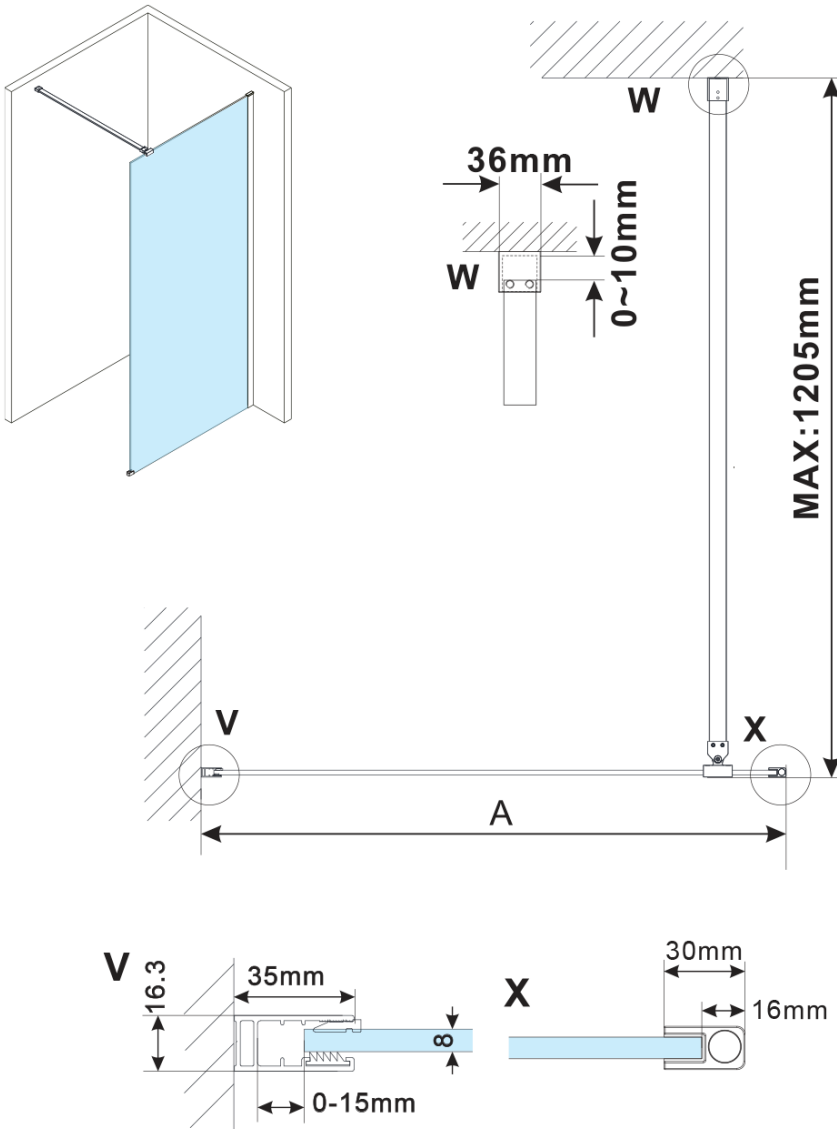

ESCA GOLD MATT jednoczęściowa kabina
prysznicowa Walk-In, montaż przy ścianie, szkło
dymione, 1400 mm

Kod: ES1214-04

Podstawowe informacje

Marka: Polysan
Seria: ESCA

Rozmiary

Wysokość: 2100 mm
Głębokość: 1400 mm

Właściwości

Kolor profilu: Złoty mat
Kształt: Jednoczęściowa stała
Rodzaj szkła: Szkło dymione
Wykończenie szkła: Antidrop
Grubość szkła: 8 mm
Waga / szt.: 73.0 kg
Opakowanie: 2 szt.
Gwarancja: 2 lata

ESCA GOLD MATT jednoczęściowa kabina
przysznicowa Walk-In, montaż przy ścianie, szkło
dymione, 1400 mm

Karta techniczna

| MODEL | A,mm |
|------------------------------------|-----------|
| ES1070/ES1170/ES1270/ES1370/ES1570 | 690~705 |
| ES1080/ES1180/ES1280/ES1380/ES1580 | 790~805 |
| ES1090/ES1190/ES1290/ES1390/ES1590 | 890~905 |
| ES1010/ES1110/ES1210/ES1310/ES1510 | 990~1005 |
| ES1011/ES1111/ES1211/ES1311/ES1511 | 1090~1105 |
| ES1012/ES1112/ES1212/ES1312/ES1512 | 1190~1205 |
| ES1013/ES1113/ES1213/ES1313/ES1513 | 1290~1305 |
| ES1014/ES1114/ES1214/ES1314/ES1514 | 1390~1405 |
| ES1015/ES1115/ES1215/ES1315/ES1515 | 1490~1505 |