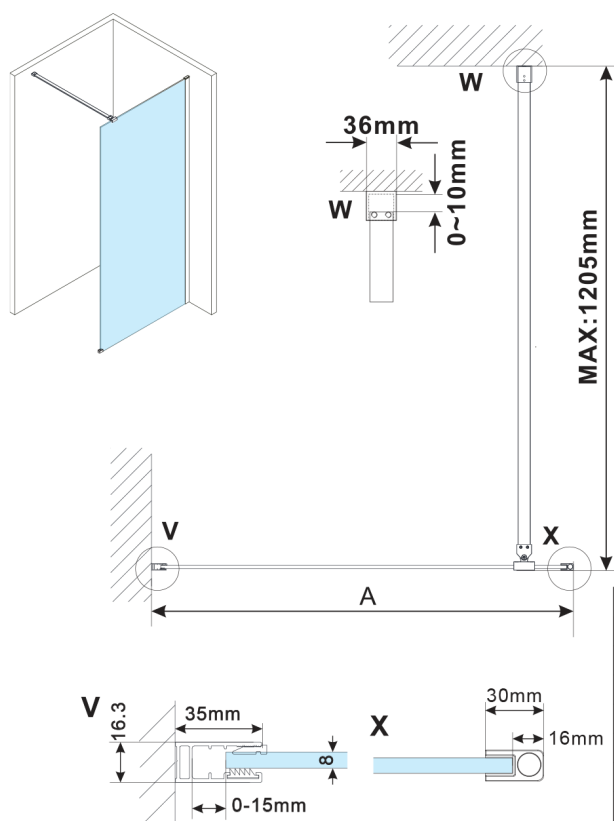

ESCA GOLD MATT jednoczęściowa kabina przysznicowa Walk-In, montaż przy ścianie, szkło dymione, 1400 mm

Kod: ES1214-04

Rozmiary

Wysokość: 2100 mm

Głębokość: 1400 mm

Właściwości

Gwarancja: 2 lata

Karta techniczna

MODEL	A,mm
ES1070, ES1170, ES1270, ES1370, ES1570	690~705
ES1080, ES1180, ES1280, ES1380, ES1580	790~805
ES1090, ES1190, ES1290, ES1390, ES1590	890~905
ES1010, ES1110, ES1210, ES1310, ES1510	990~1005
ES1011, ES1111, ES1211, ES1311, ES1511	1090~1105
ES1012, ES1112, ES1212, ES1312, ES1512	1190~1205
ES1013, ES1113, ES1213, ES1313, ES1513	1290~1305
ES1014, ES1114, ES1214, ES1314, ES1514	1390~1405
ES1015, ES1115, ES1215, ES1315, ES1515	1490~1505