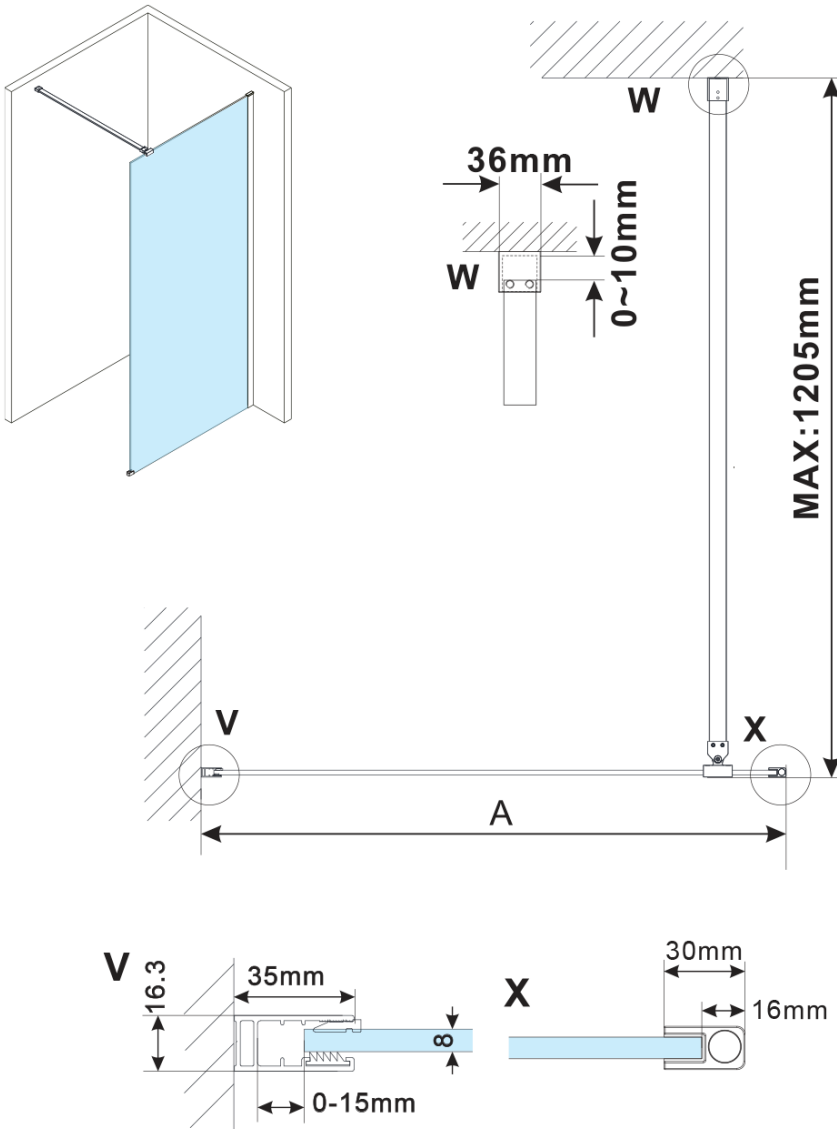

ESCA GOLD MATT jednoczęściowa kabina
prysznicowa Walk-In, montaż przy ścianie, szkło
dymione, 1300 mm

Kod: ES1213-04

Podstawowe informacje

Marka: Polysan

Seria: ESCA

Rozmiary

Wysokość: 2100 mm

Głębokość: 1300 mm

Właściwości

Kolor profilu: Złoty mat

Kształt: Jednoczęściowa stała

Rodzaj szkła: Szkło dymione

Wykończenie szkła: Antidrop

Grubość szkła: 8 mm

Waga / szt.: 73.0 kg

Opakowanie: 2 szt.

Gwarancja: 2 lata

ESCA GOLD MATT jednoczęściowa kabina
przysznicowa Walk-In, montaż przy ścianie, szkło
dymione, 1300 mm

Karta techniczna

MODEL	A,mm
ES1070/ES1170/ES1270/ES1370/ES1570	690~705
ES1080/ES1180/ES1280/ES1380/ES1580	790~805
ES1090/ES1190/ES1290/ES1390/ES1590	890~905
ES1010/ES1110/ES1210/ES1310/ES1510	990~1005
ES1011/ES1111/ES1211/ES1311/ES1511	1090~1105
ES1012/ES1112/ES1212/ES1312/ES1512	1190~1205
ES1013/ES1113/ES1213/ES1313/ES1513	1290~1305
ES1014/ES1114/ES1214/ES1314/ES1514	1390~1405
ES1015/ES1115/ES1215/ES1315/ES1515	1490~1505