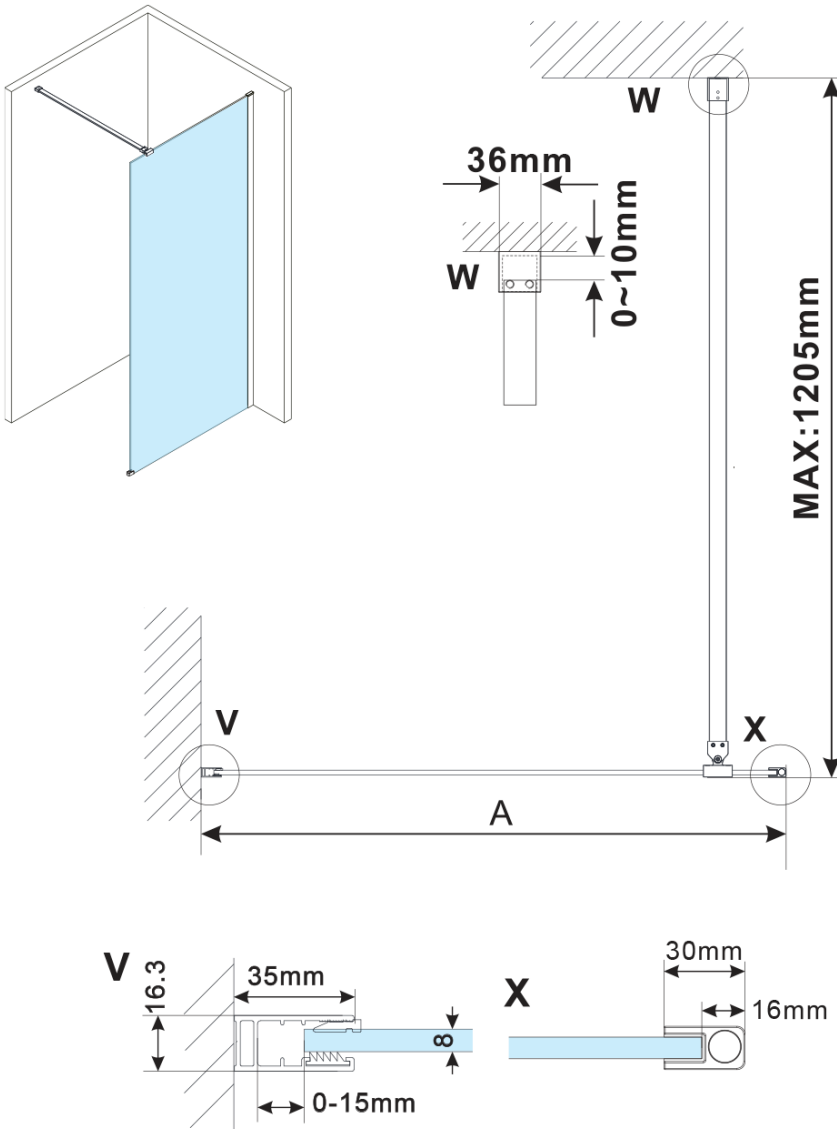

ESCA GOLD MATT jednoczęściowa kabina prysznicowa Walk-In, montaż przy ścianie, szkło dymione, 1300 mm

Kod: ES1213-04

Podstawowe informacje

Marka: Polysan

Seria: ESCA

Rozmiary

Wysokość: 2100 mm

Głębokość: 1300 mm

Właściwości

Kolor profilu: Złoty mat

Kształt: Jednoczęściowa stała

Rodzaj szkła: Szkło dymione

Wykończenie szkła: Antidrop

Grubość szkła: 8 mm

Waga / szt.: 73.0 kg

Opakowanie: 2 szt.

Gwarancja: 2 lata

ESCA GOLD MATT jednoczęściowa kabina
przysznicowa Walk-In, montaż przy ścianie, szkło
dymione, 1300 mm

Karta techniczna

MODEL	A,mm
ES1070/ES1170/ES1270/ES1370/ES1570	690~705
ES1080/ES1180/ES1280/ES1380/ES1580	790~805
ES1090/ES1190/ES1290/ES1390/ES1590	890~905
ES1010/ES1110/ES1210/ES1310/ES1510	990~1005
ES1011/ES1111/ES1211/ES1311/ES1511	1090~1105
ES1012/ES1112/ES1212/ES1312/ES1512	1190~1205
ES1013/ES1113/ES1213/ES1313/ES1513	1290~1305
ES1014/ES1114/ES1214/ES1314/ES1514	1390~1405
ES1015/ES1115/ES1215/ES1315/ES1515	1490~1505