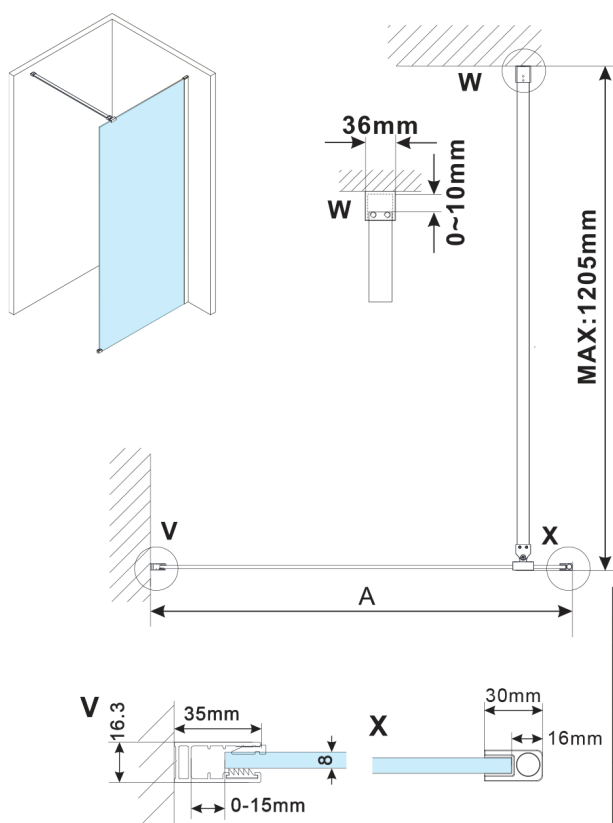

**ESCA GOLD MATT** jednoczęściowa kabina  
prysznicowa Walk-In, montaż przy ścianie, szkło  
dymione, 1300 mm

Kod: ES1213-04

**Rozmiary**

Wysokość: 2100 mm

Głębokość: 1300 mm

**Właściwości**

Gwarancja: 2 lata

**Karta techniczna**

MODEL	A, mm
ES1070, ES1170, ES1270, ES1370, ES1570	690~705
ES1080, ES1180, ES1280, ES1380, ES1580	790~805
ES1090, ES1190, ES1290, ES1390, ES1590	890~905
ES1010, ES1110, ES1210, ES1310, ES1510	990~1005
ES1011, ES1111, ES1211, ES1311, ES1511	1090~1105
ES1012, ES1112, ES1212, ES1312, ES1512	1190~1205
ES1013, ES1113, ES1213, ES1313, ES1513	1290~1305
ES1014, ES1114, ES1214, ES1314, ES1514	1390~1405
ES1015, ES1115, ES1215, ES1315, ES1515	1490~1505