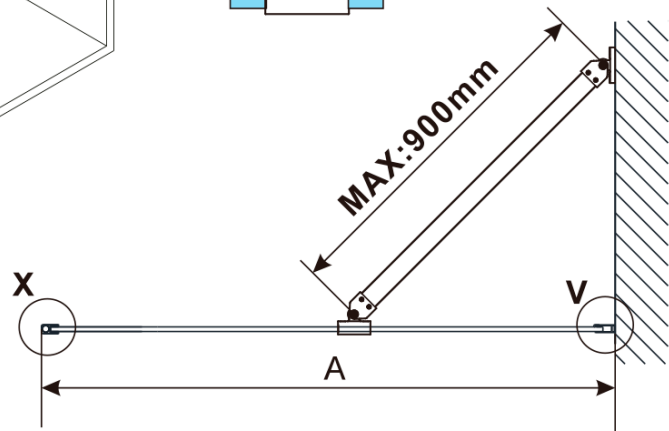

ESCA GOLD MATT jednoczęściowa kabina
przysznicowa Walk-In, montaż przy ścianie, szkło
dymione, 1200 mm