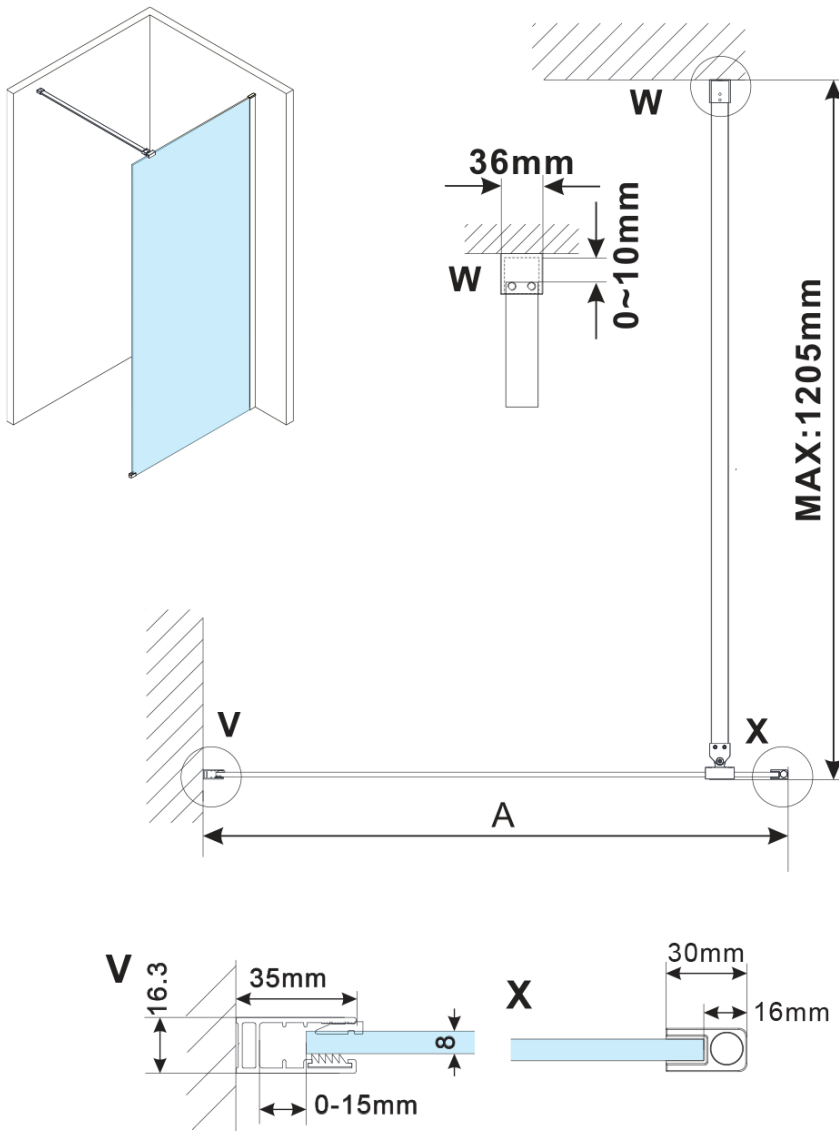

ESCA GOLD MATT jednoczęściowa kabina
prysznicowa Walk-In, montaż przy ścianie, szkło
dymione, 1200 mm

Kod: ES1212-04

Podstawowe informacje

Marka: Polysan
Seria: ESCA

Rozmiary

Wysokość: 2100 mm
Głębokość: 1200 mm

Właściwości

Kolor profilu: Złoty mat
Kształt: Jednoczęściowa stała
Rodzaj szkła: Szkło dymione
Wykończenie szkła: Antidrop
Grubość szkła: 8 mm
Waga / szt.: 68.0 kg
Opakowanie: 2 szt.
Gwarancja: 2 lata

ESCA GOLD MATT jednoczęściowa kabina
przysznicowa Walk-In, montaż przy ścianie, szkło
dymione, 1200 mm

Karta techniczna

MODEL	A,mm
ES1070/ES1170/ES1270/ES1370/ES1570	690~705
ES1080/ES1180/ES1280/ES1380/ES1580	790~805
ES1090/ES1190/ES1290/ES1390/ES1590	890~905
ES1010/ES1110/ES1210/ES1310/ES1510	990~1005
ES1011/ES1111/ES1211/ES1311/ES1511	1090~1105
ES1012/ES1112/ES1212/ES1312/ES1512	1190~1205
ES1013/ES1113/ES1213/ES1313/ES1513	1290~1305
ES1014/ES1114/ES1214/ES1314/ES1514	1390~1405
ES1015/ES1115/ES1215/ES1315/ES1515	1490~1505

ESCA GOLD MATT jednoczęściowa kabina
przysznicowa Walk-In, montaż przy ścianie, szkło
dymione, 1200 mm

MODEL	A,mm
ES1070/ES1170/ES1270/ES1370/ES1570	690~705
ES1080/ES1180/ES1280/ES1380/ES1580	790~805
ES1090/ES1190/ES1290/ES1390/ES1590	890~905
ES1010/ES1110/ES1210/ES1310/ES1510	990~1005
ES1011/ES1111/ES1211/ES1311/ES1511	1090~1105
ES1012/ES1112/ES1212/ES1312/ES1512	1190~1205