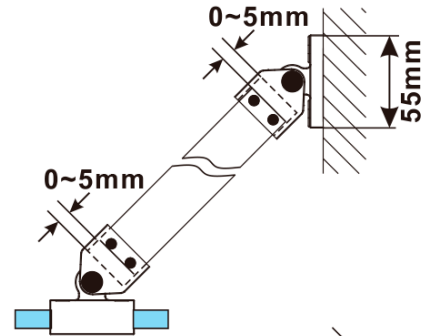

ESCA GOLD MATT jednoczęściowa kabina
przysznicowa Walk-In, montaż przy ścianie, szkło
dymione, 1200 mm