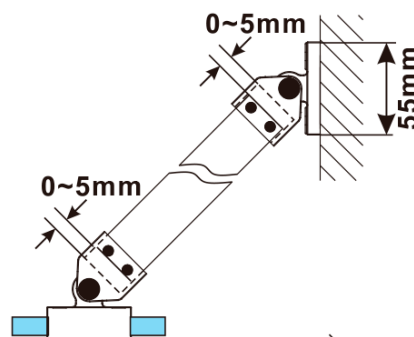

Gwarancja: 2 lata

ESCA GOLD MATT jednoczęściowa kabina
przysznicowa Walk-In, montaż przy ścianie, szkło
dymione, 1100 mm

Karta techniczna

MODEL	A,mm
ES1070/ES1170/ES1270/ES1370/ES1570	690~705
ES1080/ES1180/ES1280/ES1380/ES1580	790~805
ES1090/ES1190/ES1290/ES1390/ES1590	890~905
ES1010/ES1110/ES1210/ES1310/ES1510	990~1005
ES1011/ES1111/ES1211/ES1311/ES1511	1090~1105
ES1012/ES1112/ES1212/ES1312/ES1512	1190~1205
ES1013/ES1113/ES1213/ES1313/ES1513	1290~1305
ES1014/ES1114/ES1214/ES1314/ES1514	1390~1405
ES1015/ES1115/ES1215/ES1315/ES1515	1490~1505

ESCA GOLD MATT jednoczęściowa kabina
przysznicowa Walk-In, montaż przy ścianie, szkło
dymione, 1100 mm

MODEL	A,mm
ES1070/ES1170/ES1270/ES1370/ES1570	690~705
ES1080/ES1180/ES1280/ES1380/ES1580	790~805
ES1090/ES1190/ES1290/ES1390/ES1590	890~905
ES1010/ES1110/ES1210/ES1310/ES1510	990~1005
ES1011/ES1111/ES1211/ES1311/ES1511	1090~1105
ES1012/ES1112/ES1212/ES1312/ES1512	1190~1205