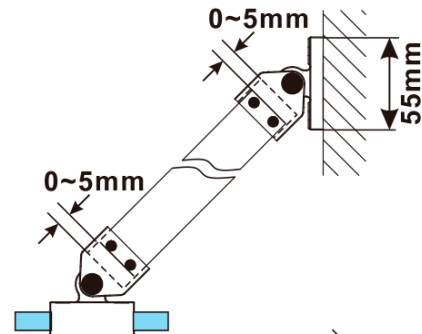

ESCA GOLD MATT jednoczęściowa kabina
przysznicowa Walk-In, montaż przy ścianie, szkło
dymione, 1000 mm