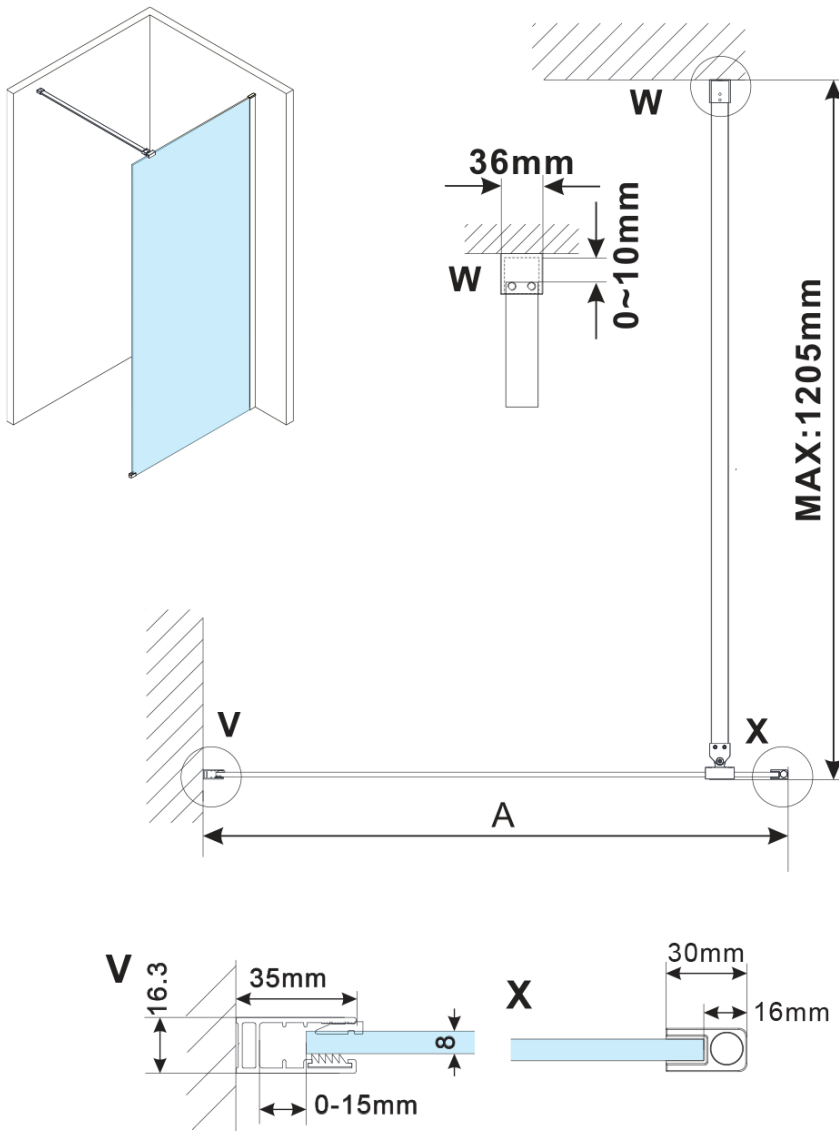

ESCA GOLD MATT jednoczęściowa kabina prysznicowa Walk-In, montaż przy ścianie, szkło dymione, 1000 mm

Kod: ES1210-04

Podstawowe informacje

Marka: Polysan

Seria: ESCA

Rozmiary

Wysokość: 2100 mm

Głębokość: 1000 mm

Właściwości

Kolor profilu: Złoty mat

Kształt: Jednoczęściowa stała

Rodzaj szkła: Szkło dymione

Wykończenie szkła: Antidrop

Grubość szkła: 8 mm

Waga / szt.: 47.0 kg

Opakowanie: 2 szt.

Gwarancja: 2 lata

ESCA GOLD MATT jednoczęściowa kabina
przysznicowa Walk-In, montaż przy ścianie, szkło
dymione, 1000 mm

Karta techniczna

MODEL	A,mm
ES1070/ES1170/ES1270/ES1370/ES1570	690~705
ES1080/ES1180/ES1280/ES1380/ES1580	790~805
ES1090/ES1190/ES1290/ES1390/ES1590	890~905
ES1010/ES1110/ES1210/ES1310/ES1510	990~1005
ES1011/ES1111/ES1211/ES1311/ES1511	1090~1105
ES1012/ES1112/ES1212/ES1312/ES1512	1190~1205
ES1013/ES1113/ES1213/ES1313/ES1513	1290~1305
ES1014/ES1114/ES1214/ES1314/ES1514	1390~1405
ES1015/ES1115/ES1215/ES1315/ES1515	1490~1505