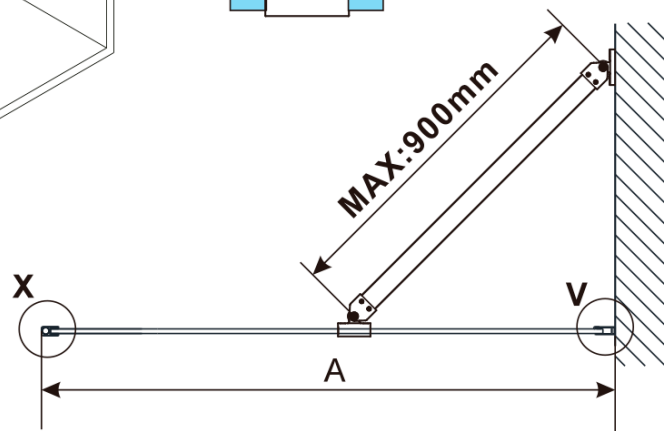

ESCA GOLD MATT jednoczęściowa kabina
przysznicowa Walk-In, montaż przy ścianie, szkło
dymione, 1000 mm