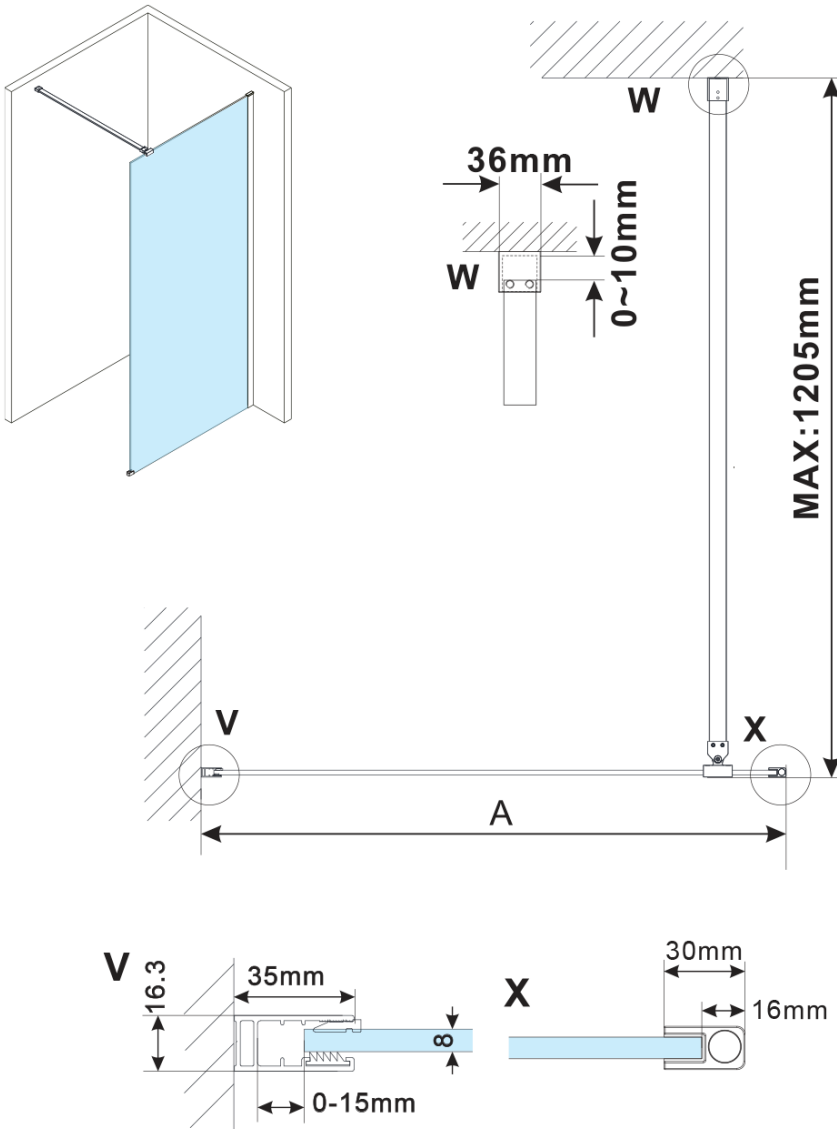

ESCA GOLD MATT jednoczęściowa kabina
prysznicowa Walk-In, montaż przy ścianie, szkło
Flute, 900 mm

Kod: ES1390-04

Podstawowe informacje

Marka: Polysan

Seria: ESCA

Rozmiary

Wysokość: 2100 mm

Głębokość: 900 mm

Właściwości

Kolor profilu: Złoty mat

Kształt: Jednoczęściowa stała

Rodzaj szkła: Szkło Flute

Wykończenie szkła: Antidrop

Grubość szkła: 8 mm

Waga / szt.: 41.0 kg

Opakowanie: 2 szt.

Gwarancja: 2 lata

ESCA GOLD MATT jednoczęściowa kabina
przysznicowa Walk-In, montaż przy ścianie,
szkło Flute, 900 mm

Karta techniczna

MODEL	A,mm
ES1070/ES1170/ES1270/ES1370/ES1570	690~705
ES1080/ES1180/ES1280/ES1380/ES1580	790~805
ES1090/ES1190/ES1290/ES1390/ES1590	890~905
ES1010/ES1110/ES1210/ES1310/ES1510	990~1005
ES1011/ES1111/ES1211/ES1311/ES1511	1090~1105
ES1012/ES1112/ES1212/ES1312/ES1512	1190~1205
ES1013/ES1113/ES1213/ES1313/ES1513	1290~1305
ES1014/ES1114/ES1214/ES1314/ES1514	1390~1405
ES1015/ES1115/ES1215/ES1315/ES1515	1490~1505

ESCA GOLD MATT jednoczęściowa kabina
przysznicowa Walk-In, montaż przy ścianie, szkło
Flute, 900 mm

MODEL	A,mm
ES1070/ES1170/ES1270/ES1370/ES1570	690~705
ES1080/ES1180/ES1280/ES1380/ES1580	790~805
ES1090/ES1190/ES1290/ES1390/ES1590	890~905
ES1010/ES1110/ES1210/ES1310/ES1510	990~1005
ES1011/ES1111/ES1211/ES1311/ES1511	1090~1105
ES1012/ES1112/ES1212/ES1312/ES1512	1190~1205