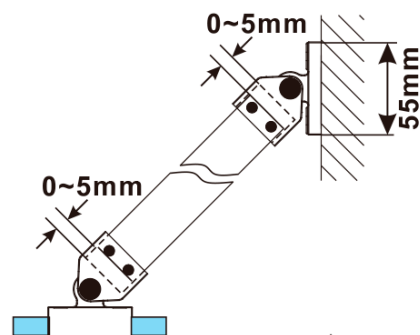

Gwarancja: 2 lata

ESCA GOLD MATT jednoczęściowa kabina
przysznicowa Walk-In, montaż przy ścianie,
szkło Flute, 900 mm

Karta techniczna

MODEL	A,mm
ES1070/ES1170/ES1270/ES1370/ES1570	690~705
ES1080/ES1180/ES1280/ES1380/ES1580	790~805
ES1090/ES1190/ES1290/ES1390/ES1590	890~905
ES1010/ES1110/ES1210/ES1310/ES1510	990~1005
ES1011/ES1111/ES1211/ES1311/ES1511	1090~1105
ES1012/ES1112/ES1212/ES1312/ES1512	1190~1205
ES1013/ES1113/ES1213/ES1313/ES1513	1290~1305
ES1014/ES1114/ES1214/ES1314/ES1514	1390~1405
ES1015/ES1115/ES1215/ES1315/ES1515	1490~1505

ESCA GOLD MATT jednoczęściowa kabina
przysznicowa Walk-In, montaż przy ścianie, szkło
Flute, 900 mm

MODEL	A,mm
ES1070/ES1170/ES1270/ES1370/ES1570	690~705
ES1080/ES1180/ES1280/ES1380/ES1580	790~805
ES1090/ES1190/ES1290/ES1390/ES1590	890~905
ES1010/ES1110/ES1210/ES1310/ES1510	990~1005
ES1011/ES1111/ES1211/ES1311/ES1511	1090~1105
ES1012/ES1112/ES1212/ES1312/ES1512	1190~1205