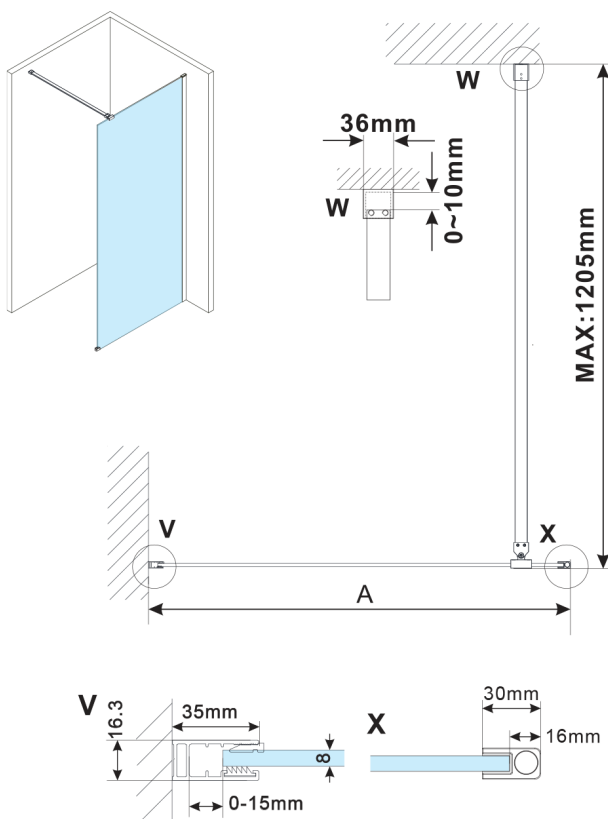

## ESCA GOLD MATT jednoczęściowa kabina przysznicowa Walk-In, montaż przy ścianie, szkło Flute, 900 mm

Kod: ES1390-04

### Rozmiary

Wysokość: 2100 mm

Głębokość: 900 mm

## Karta techniczna

MODEL	A,mm
ES1070,ES1170,ES1270,ES1370,ES1570	690~705
ES1080,ES1180,ES1280,ES1380,ES1580	790~805
ES1090,ES1190,ES1290,ES1390,ES1590	890~905
ES1010,ES1110,ES1210,ES1310,ES1510	990~1005
ES1011,ES1111,ES1211,ES1311,ES1511	1090~1105
ES1012,ES1112,ES1212,ES1312,ES1512	1190~1205
ES1013,ES1113,ES1213,ES1313,ES1513	1290~1305
ES1014,ES1114,ES1214,ES1314,ES1514	1390~1405
ES1015,ES1115,ES1215,ES1315,ES1515	1490~1505

MODEL	A,mm
ES1070, ES1170, ES1270, ES1370, ES1570	690-705
ES1080, ES1180, ES1280, ES1380, ES1580	790-805
ES1090, ES1190, ES1290, ES1390, ES1590	890-905
ES1010, ES1110, ES1210, ES1310, ES1510	990-1005
ES1011, ES1111, ES1211, ES1311, ES1511	1090-1105
ES1012, ES1112, ES1212, ES1312, ES1512	1190-1205