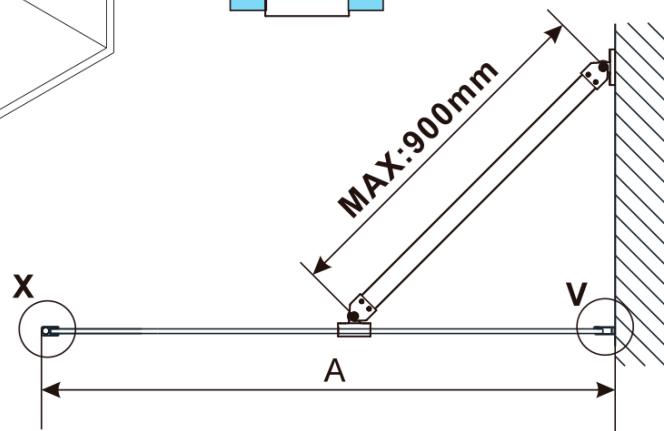

ESCA GOLD MATT jednoczęściowa kabina
prysznicowa Walk-In, montaż przy ścianie, szkło
Flute, 800 mm

Kod: ES1380-04

Podstawowe informacje

Marka: Polysan

Seria: ESCA

Rozmiary

Wysokość: 2100 mm

Głębokość: 800 mm

Gwarancja: 2 lata

ESCA GOLD MATT jednoczęściowa kabina
przysznicowa Walk-In, montaż przy ścianie,
szkło Flute, 800 mm

Karta techniczna

MODEL	A,mm
ES1070/ES1170/ES1270/ES1370/ES1570	690~705
ES1080/ES1180/ES1280/ES1380/ES1580	790~805
ES1090/ES1190/ES1290/ES1390/ES1590	890~905
ES1010/ES1110/ES1210/ES1310/ES1510	990~1005
ES1011/ES1111/ES1211/ES1311/ES1511	1090~1105
ES1012/ES1112/ES1212/ES1312/ES1512	1190~1205
ES1013/ES1113/ES1213/ES1313/ES1513	1290~1305
ES1014/ES1114/ES1214/ES1314/ES1514	1390~1405
ES1015/ES1115/ES1215/ES1315/ES1515	1490~1505

ESCA GOLD MATT jednoczęściowa kabina
przysznicowa Walk-In, montaż przy ścianie, szkło
Flute, 800 mm

MODEL	A,mm
ES1070/ES1170/ES1270/ES1370/ES1570	690~705
ES1080/ES1180/ES1280/ES1380/ES1580	790~805
ES1090/ES1190/ES1290/ES1390/ES1590	890~905
ES1010/ES1110/ES1210/ES1310/ES1510	990~1005
ES1011/ES1111/ES1211/ES1311/ES1511	1090~1105
ES1012/ES1112/ES1212/ES1312/ES1512	1190~1205