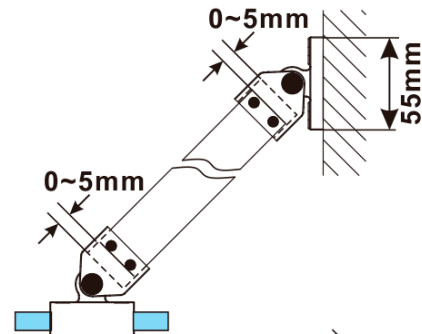

Gwarancja: 2 lata

ESCA GOLD MATT jednoczęściowa kabina
przysznicowa Walk-In, montaż przy ścianie,
szkło Flute, 800 mm

Karta techniczna

MODEL	A,mm
ES1070/ES1170/ES1270/ES1370/ES1570	690~705
ES1080/ES1180/ES1280/ES1380/ES1580	790~805
ES1090/ES1190/ES1290/ES1390/ES1590	890~905
ES1010/ES1110/ES1210/ES1310/ES1510	990~1005
ES1011/ES1111/ES1211/ES1311/ES1511	1090~1105
ES1012/ES1112/ES1212/ES1312/ES1512	1190~1205
ES1013/ES1113/ES1213/ES1313/ES1513	1290~1305
ES1014/ES1114/ES1214/ES1314/ES1514	1390~1405
ES1015/ES1115/ES1215/ES1315/ES1515	1490~1505

ESCA GOLD MATT jednoczęściowa kabina
przysznicowa Walk-In, montaż przy ścianie, szkło
Flute, 800 mm

MODEL	A,mm
ES1070/ES1170/ES1270/ES1370/ES1570	690~705
ES1080/ES1180/ES1280/ES1380/ES1580	790~805
ES1090/ES1190/ES1290/ES1390/ES1590	890~905
ES1010/ES1110/ES1210/ES1310/ES1510	990~1005
ES1011/ES1111/ES1211/ES1311/ES1511	1090~1105
ES1012/ES1112/ES1212/ES1312/ES1512	1190~1205