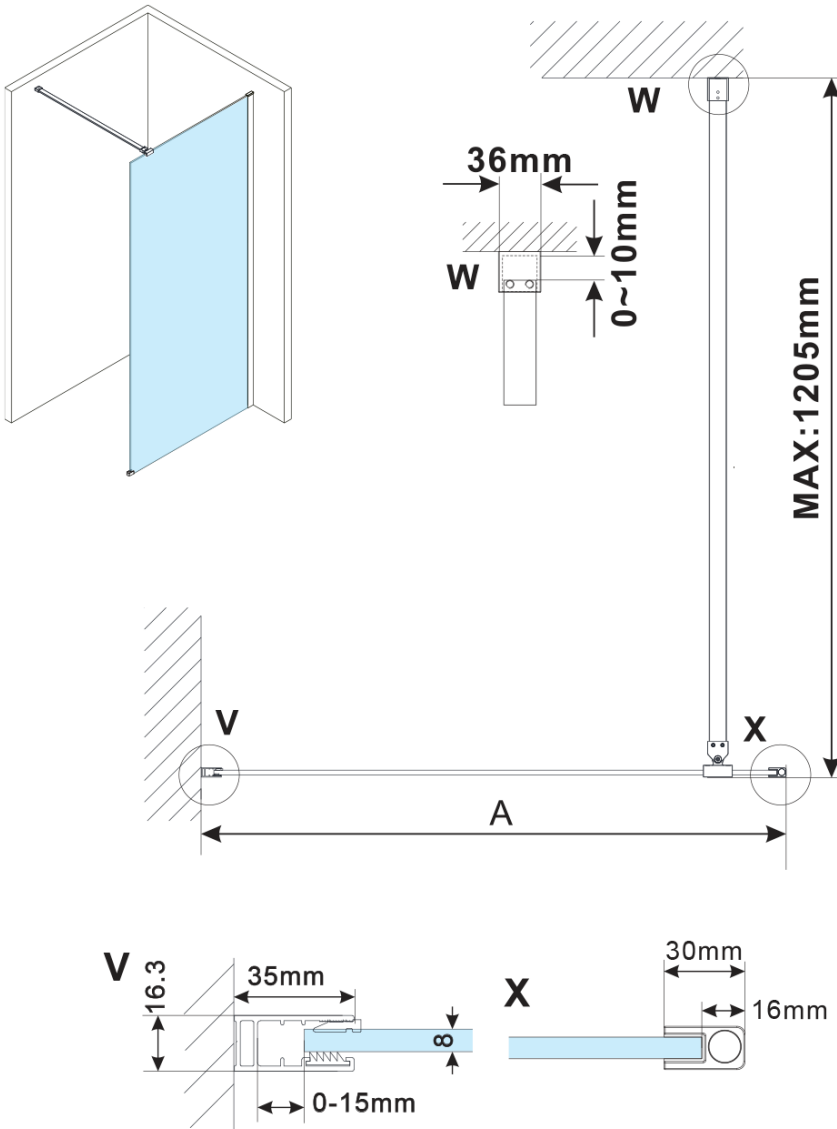

ESCA GOLD MATT jednoczęściowa kabina
prysznicowa Walk-In, montaż przy ścianie, szkło
Flute, 800 mm

Kod: ES1380-04

Podstawowe informacje

Marka: Polysan

Seria: ESCA

Rozmiary

Wysokość: 2100 mm

Głębokość: 800 mm

Właściwości

Kolor profilu: Złoty mat

Kształt: Jednoczęściowa stała

Rodzaj szkła: Szkło Flute

Wykończenie szkła: Antidrop

Grubość szkła: 8 mm

Waga / szt.: 41.0 kg

Opakowanie: 2 szt.

Gwarancja: 2 lata

ESCA GOLD MATT jednoczęściowa kabina
prysznicowa Walk-In, montaż przy ścianie,
szkło Flute, 800 mm

Karta techniczna

MODEL	A,mm
ES1070/ES1170/ES1270/ES1370/ES1570	690~705
ES1080/ES1180/ES1280/ES1380/ES1580	790~805
ES1090/ES1190/ES1290/ES1390/ES1590	890~905
ES1010/ES1110/ES1210/ES1310/ES1510	990~1005
ES1011/ES1111/ES1211/ES1311/ES1511	1090~1105
ES1012/ES1112/ES1212/ES1312/ES1512	1190~1205
ES1013/ES1113/ES1213/ES1313/ES1513	1290~1305
ES1014/ES1114/ES1214/ES1314/ES1514	1390~1405
ES1015/ES1115/ES1215/ES1315/ES1515	1490~1505

ESCA GOLD MATT jednoczęściowa kabina
przysznicowa Walk-In, montaż przy ścianie, szkło
Flute, 800 mm

MODEL	A,mm
ES1070/ES1170/ES1270/ES1370/ES1570	690~705
ES1080/ES1180/ES1280/ES1380/ES1580	790~805
ES1090/ES1190/ES1290/ES1390/ES1590	890~905
ES1010/ES1110/ES1210/ES1310/ES1510	990~1005
ES1011/ES1111/ES1211/ES1311/ES1511	1090~1105
ES1012/ES1112/ES1212/ES1312/ES1512	1190~1205