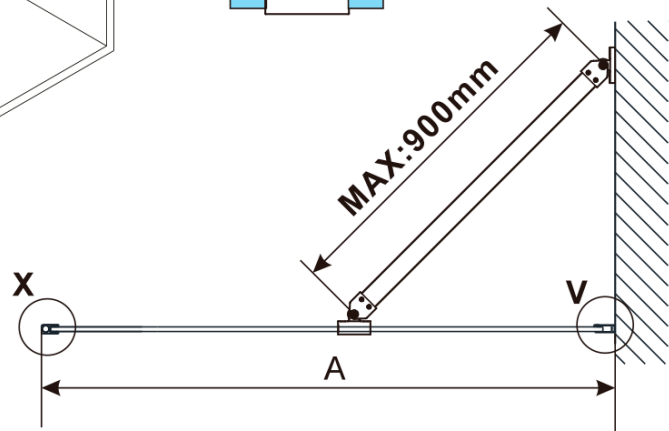

Gwarancja: 2 lata

ESCA GOLD MATT jednoczęściowa kabina
prysznicowa Walk-In, montaż przy ścianie,
szkło Flute, 800 mm

Karta techniczna

MODEL	A,mm
ES1070/ES1170/ES1270/ES1370/ES1570	690~705
ES1080/ES1180/ES1280/ES1380/ES1580	790~805
ES1090/ES1190/ES1290/ES1390/ES1590	890~905
ES1010/ES1110/ES1210/ES1310/ES1510	990~1005
ES1011/ES1111/ES1211/ES1311/ES1511	1090~1105
ES1012/ES1112/ES1212/ES1312/ES1512	1190~1205
ES1013/ES1113/ES1213/ES1313/ES1513	1290~1305
ES1014/ES1114/ES1214/ES1314/ES1514	1390~1405
ES1015/ES1115/ES1215/ES1315/ES1515	1490~1505

ESCA GOLD MATT jednoczęściowa kabina
przysznicowa Walk-In, montaż przy ścianie, szkło
Flute, 800 mm

MODEL	A,mm
ES1070/ES1170/ES1270/ES1370/ES1570	690~705
ES1080/ES1180/ES1280/ES1380/ES1580	790~805
ES1090/ES1190/ES1290/ES1390/ES1590	890~905
ES1010/ES1110/ES1210/ES1310/ES1510	990~1005
ES1011/ES1111/ES1211/ES1311/ES1511	1090~1105
ES1012/ES1112/ES1212/ES1312/ES1512	1190~1205