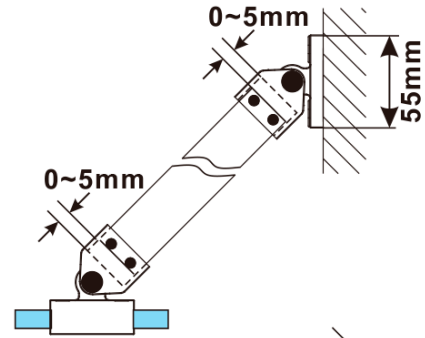

Gwarancja: 2 lata

ESCA GOLD MATT jednoczęściowa kabina
prysznicowa Walk-In, montaż przy ścianie,
szkło Flute, 800 mm

Karta techniczna

MODEL	A,mm
ES1070/ES1170/ES1270/ES1370/ES1570	690~705
ES1080/ES1180/ES1280/ES1380/ES1580	790~805
ES1090/ES1190/ES1290/ES1390/ES1590	890~905
ES1010/ES1110/ES1210/ES1310/ES1510	990~1005
ES1011/ES1111/ES1211/ES1311/ES1511	1090~1105
ES1012/ES1112/ES1212/ES1312/ES1512	1190~1205
ES1013/ES1113/ES1213/ES1313/ES1513	1290~1305
ES1014/ES1114/ES1214/ES1314/ES1514	1390~1405
ES1015/ES1115/ES1215/ES1315/ES1515	1490~1505

ESCA GOLD MATT jednoczęściowa kabina
przysznicowa Walk-In, montaż przy ścianie, szkło
Flute, 800 mm

MODEL	A,mm
ES1070/ES1170/ES1270/ES1370/ES1570	690~705
ES1080/ES1180/ES1280/ES1380/ES1580	790~805
ES1090/ES1190/ES1290/ES1390/ES1590	890~905
ES1010/ES1110/ES1210/ES1310/ES1510	990~1005
ES1011/ES1111/ES1211/ES1311/ES1511	1090~1105
ES1012/ES1112/ES1212/ES1312/ES1512	1190~1205