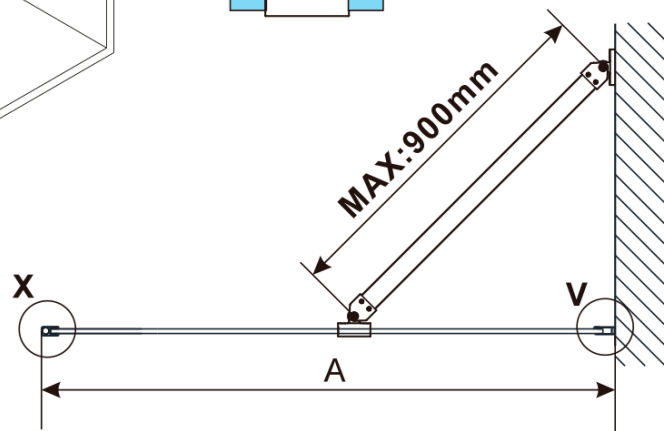

Gwarancja: 2 lata

ESCA GOLD MATT jednoczęściowa kabina
przysznicowa Walk-In, montaż przy ścianie,
szkło Flute, 700 mm

Karta techniczna

MODEL	A,mm
ES1070/ES1170/ES1270/ES1370/ES1570	690~705
ES1080/ES1180/ES1280/ES1380/ES1580	790~805
ES1090/ES1190/ES1290/ES1390/ES1590	890~905
ES1010/ES1110/ES1210/ES1310/ES1510	990~1005
ES1011/ES1111/ES1211/ES1311/ES1511	1090~1105
ES1012/ES1112/ES1212/ES1312/ES1512	1190~1205
ES1013/ES1113/ES1213/ES1313/ES1513	1290~1305
ES1014/ES1114/ES1214/ES1314/ES1514	1390~1405
ES1015/ES1115/ES1215/ES1315/ES1515	1490~1505

ESCA GOLD MATT jednoczęściowa kabina
przysznicowa Walk-In, montaż przy ścianie, szkło
Flute, 700 mm

MODEL	A,mm
ES1070/ES1170/ES1270/ES1370/ES1570	690~705
ES1080/ES1180/ES1280/ES1380/ES1580	790~805
ES1090/ES1190/ES1290/ES1390/ES1590	890~905
ES1010/ES1110/ES1210/ES1310/ES1510	990~1005
ES1011/ES1111/ES1211/ES1311/ES1511	1090~1105
ES1012/ES1112/ES1212/ES1312/ES1512	1190~1205