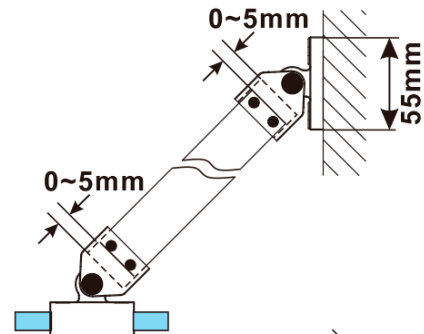

Gwarancja: 2 lata

ESCA GOLD MATT jednoczęściowa kabina
przysznicowa Walk-In, montaż przy ścianie,
szkło Flute, 700 mm

Karta techniczna

MODEL	A,mm
ES1070/ES1170/ES1270/ES1370/ES1570	690~705
ES1080/ES1180/ES1280/ES1380/ES1580	790~805
ES1090/ES1190/ES1290/ES1390/ES1590	890~905
ES1010/ES1110/ES1210/ES1310/ES1510	990~1005
ES1011/ES1111/ES1211/ES1311/ES1511	1090~1105
ES1012/ES1112/ES1212/ES1312/ES1512	1190~1205
ES1013/ES1113/ES1213/ES1313/ES1513	1290~1305
ES1014/ES1114/ES1214/ES1314/ES1514	1390~1405
ES1015/ES1115/ES1215/ES1315/ES1515	1490~1505

ESCA GOLD MATT jednoczęściowa kabina
przysznicowa Walk-In, montaż przy ścianie, szkło
Flute, 700 mm

MODEL	A,mm
ES1070/ES1170/ES1270/ES1370/ES1570	690~705
ES1080/ES1180/ES1280/ES1380/ES1580	790~805
ES1090/ES1190/ES1290/ES1390/ES1590	890~905
ES1010/ES1110/ES1210/ES1310/ES1510	990~1005
ES1011/ES1111/ES1211/ES1311/ES1511	1090~1105
ES1012/ES1112/ES1212/ES1312/ES1512	1190~1205