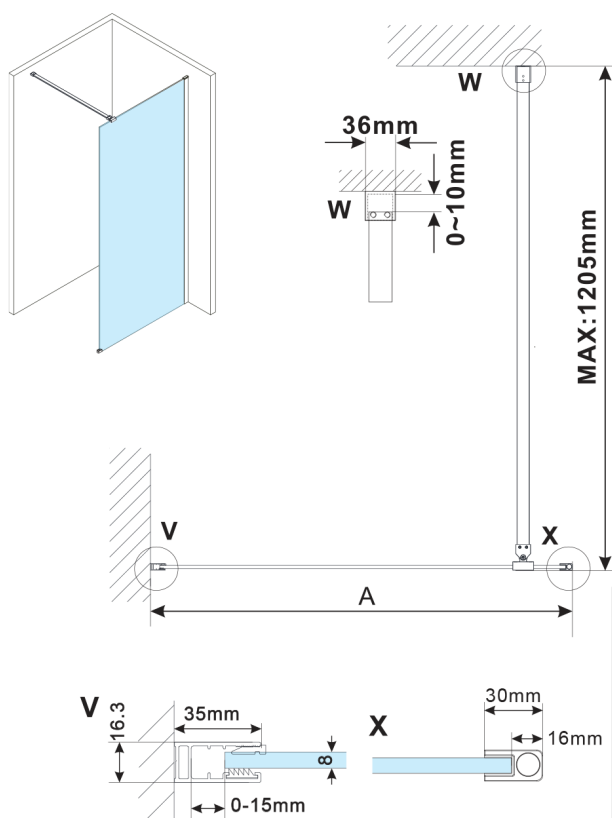

ESCA GOLD MATT jednoczęściowa kabina przysznicowa Walk-In, montaż przy ścianie, szkło Flute, 700 mm

Kod: ES1370-04

Rozmiary

Wysokość: 2100 mm

Głębokość: 700 mm

Właściwości

Gwarancja: 2 lata

Karta techniczna

MODEL	A,mm
ES1070, ES1170, ES1270, ES1370, ES1570	690~705
ES1080, ES1180, ES1280, ES1380, ES1580	790~805
ES1090, ES1190, ES1290, ES1390, ES1590	890~905
ES1010, ES1110, ES1210, ES1310, ES1510	990~1005
ES1011, ES1111, ES1211, ES1311, ES1511	1090~1105
ES1012, ES1112, ES1212, ES1312, ES1512	1190~1205
ES1013, ES1113, ES1213, ES1313, ES1513	1290~1305
ES1014, ES1114, ES1214, ES1314, ES1514	1390~1405
ES1015, ES1115, ES1215, ES1315, ES1515	1490~1505

MODEL	A,mm
ES1070, ES1170, ES1270, ES1370, ES1570	690-705
ES1080, ES1180, ES1280, ES1380, ES1580	790-805
ES1090, ES1190, ES1290, ES1390, ES1590	890-905
ES1010, ES1110, ES1210, ES1310, ES1510	990-1005
ES1011, ES1111, ES1211, ES1311, ES1511	1090-1105
ES1012, ES1112, ES1212, ES1312, ES1512	1190-1205