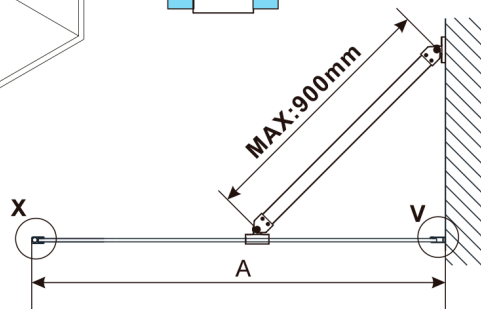

ESCA GOLD MATT jednoczęściowa kabina przysznicowa Walk-In, montaż przy ścianie, szkło Flute, 700 mm

Kod: ES1370-04

Rozmiary

Wysokość: 2100 mm

Głębokość: 700 mm

Właściwości

Gwarancja: 2 lata

Karta techniczna

MODEL	A,mm
ES1070, ES1170, ES1270, ES1370, ES1570	690~705
ES1080, ES1180, ES1280, ES1380, ES1580	790~805
ES1090, ES1190, ES1290, ES1390, ES1590	890~905
ES1010, ES1110, ES1210, ES1310, ES1510	990~1005
ES1011, ES1111, ES1211, ES1311, ES1511	1090~1105
ES1012, ES1112, ES1212, ES1312, ES1512	1190~1205
ES1013, ES1113, ES1213, ES1313, ES1513	1290~1305
ES1014, ES1114, ES1214, ES1314, ES1514	1390~1405
ES1015, ES1115, ES1215, ES1315, ES1515	1490~1505

MODEL	A,mm
ES1070, ES1170, ES1270, ES1370, ES1570	690-705
ES1080, ES1180, ES1280, ES1380, ES1580	790-805
ES1090, ES1190, ES1290, ES1390, ES1590	890-905
ES1010, ES1110, ES1210, ES1310, ES1510	990-1005
ES1011, ES1111, ES1211, ES1311, ES1511	1090-1105
ES1012, ES1112, ES1212, ES1312, ES1512	1190-1205