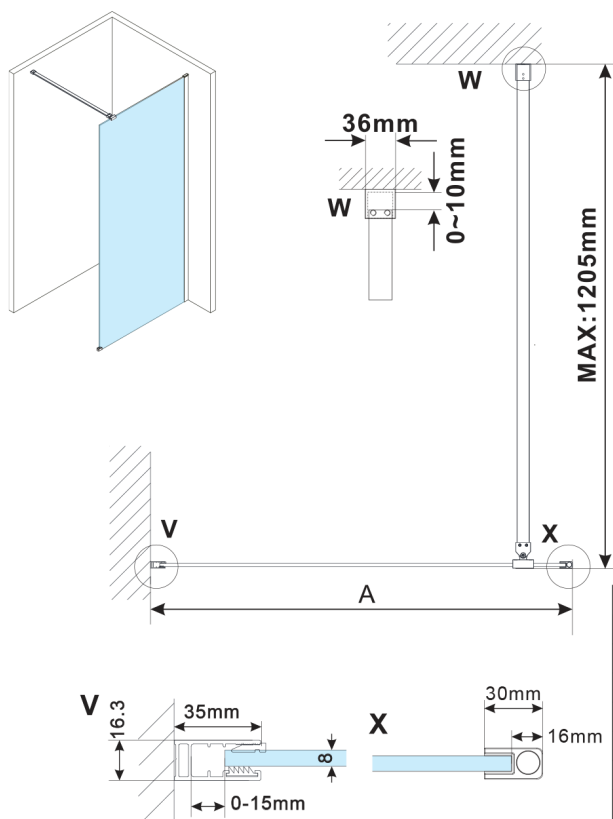

ESCA GOLD MATT jednoczęściowa kabina przysznicowa Walk-In, montaż przy ścianie, szkło Flute, 1500 mm

Kod: ES1315-04

Rozmiary

Wysokość: 2100 mm

Głębokość: 1500 mm

Właściwości

Gwarancja: 2 lata

Karta techniczna

MODEL	A,mm
ES1070, ES1170, ES1270, ES1370, ES1570	690~705
ES1080, ES1180, ES1280, ES1380, ES1580	790~805
ES1090, ES1190, ES1290, ES1390, ES1590	890~905
ES1010, ES1110, ES1210, ES1310, ES1510	990~1005
ES1011, ES1111, ES1211, ES1311, ES1511	1090~1105
ES1012, ES1112, ES1212, ES1312, ES1512	1190~1205
ES1013, ES1113, ES1213, ES1313, ES1513	1290~1305
ES1014, ES1114, ES1214, ES1314, ES1514	1390~1405
ES1015, ES1115, ES1215, ES1315, ES1515	1490~1505