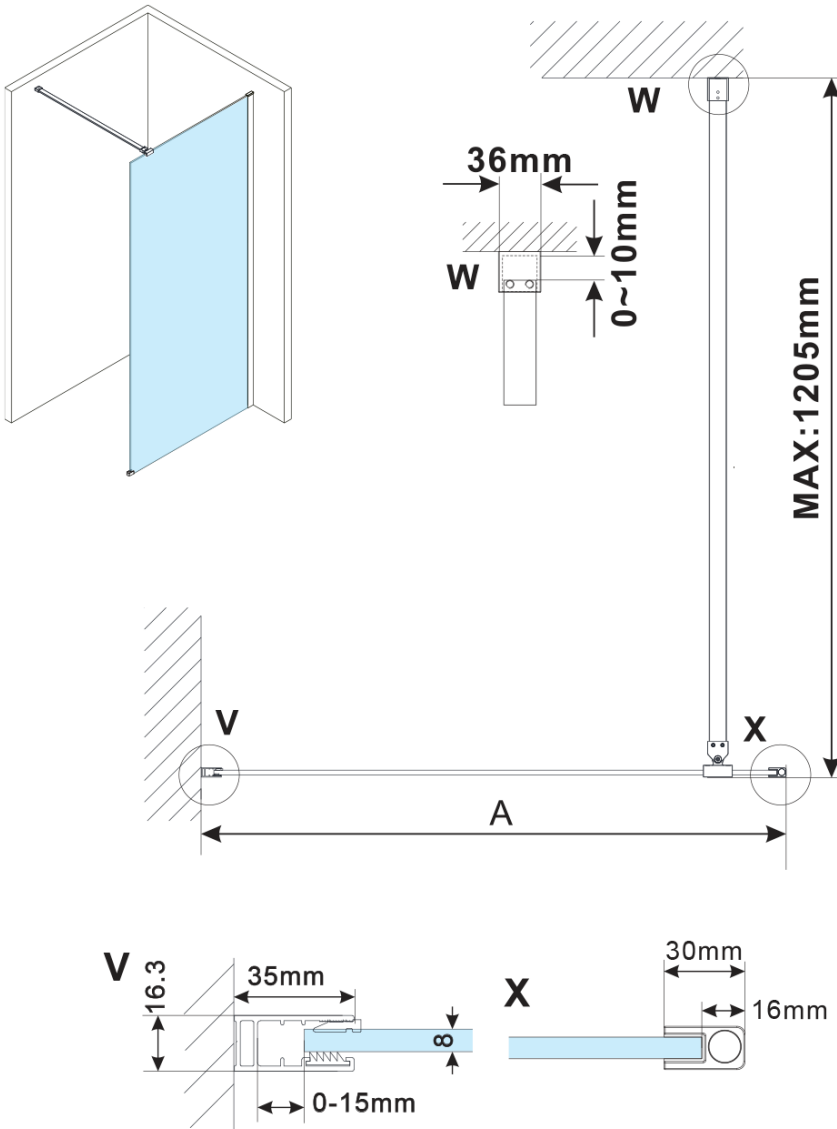

ESCA GOLD MATT jednoczęściowa kabina
prysznicowa Walk-In, montaż przy ścianie, szkło
Flute, 1400 mm

Kod: ES1314-04

Podstawowe informacje

Marka: Polysan

Seria: ESCA

Rozmiary

Wysokość: 2100 mm

Głębokość: 1400 mm

Właściwości

Kolor profilu: Złoty mat

Kształt: Jednoczęściowa stała

Rodzaj szkła: Szkło Flute

Wykończenie szkła: Antidrop

Grubość szkła: 8 mm

Waga / szt.: 41.0 kg

Opakowanie: 2 szt.

Gwarancja: 2 lata

ESCA GOLD MATT jednoczęściowa kabina
przysznicowa Walk-In, montaż przy ścianie,
szkło Flute, 1400 mm

Karta techniczna

MODEL	A,mm
ES1070/ES1170/ES1270/ES1370/ES1570	690~705
ES1080/ES1180/ES1280/ES1380/ES1580	790~805
ES1090/ES1190/ES1290/ES1390/ES1590	890~905
ES1010/ES1110/ES1210/ES1310/ES1510	990~1005
ES1011/ES1111/ES1211/ES1311/ES1511	1090~1105
ES1012/ES1112/ES1212/ES1312/ES1512	1190~1205
ES1013/ES1113/ES1213/ES1313/ES1513	1290~1305
ES1014/ES1114/ES1214/ES1314/ES1514	1390~1405
ES1015/ES1115/ES1215/ES1315/ES1515	1490~1505