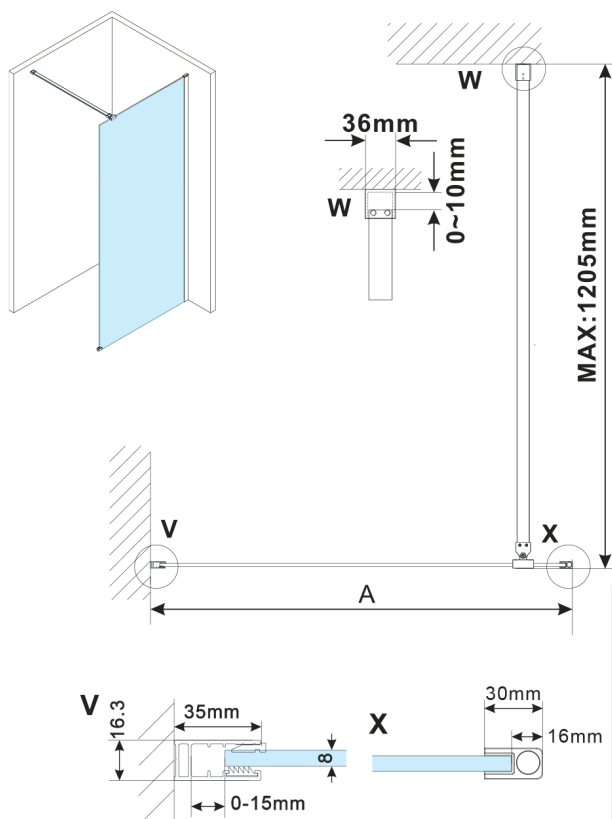

## ESCA GOLD MATT jednoczęściowa kabina przysznicowa Walk-In, montaż przy ścianie, szkło Flute, 1300 mm

Kod: ES1313-04

### Rozmiary

Wysokość: 2100 mm

Głębokość: 1300 mm

## Karta techniczna

MODEL	A, mm
ES1070, ES1170, ES1270, ES1370, ES1570	690~705
ES1080, ES1180, ES1280, ES1380, ES1580	790~805
ES1090, ES1190, ES1290, ES1390, ES1590	890~905
ES1010, ES1110, ES1210, ES1310, ES1510	990~1005
ES1011, ES1111, ES1211, ES1311, ES1511	1090~1105
ES1012, ES1112, ES1212, ES1312, ES1512	1190~1205
ES1013, ES1113, ES1213, ES1313, ES1513	1290~1305
ES1014, ES1114, ES1214, ES1314, ES1514	1390~1405
ES1015, ES1115, ES1215, ES1315, ES1515	1490~1505