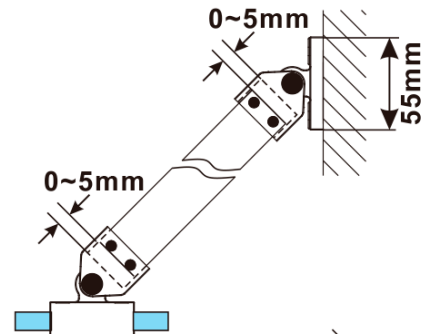

Gwarancja: 2 lata

ESCA GOLD MATT jednoczęściowa kabina
przysznicowa Walk-In, montaż przy ścianie,
Flute, 1200 mm

Karta techniczna

MODEL	A,mm
ES1070/ES1170/ES1270/ES1370/ES1570	690~705
ES1080/ES1180/ES1280/ES1380/ES1580	790~805
ES1090/ES1190/ES1290/ES1390/ES1590	890~905
ES1010/ES1110/ES1210/ES1310/ES1510	990~1005
ES1011/ES1111/ES1211/ES1311/ES1511	1090~1105
ES1012/ES1112/ES1212/ES1312/ES1512	1190~1205
ES1013/ES1113/ES1213/ES1313/ES1513	1290~1305
ES1014/ES1114/ES1214/ES1314/ES1514	1390~1405
ES1015/ES1115/ES1215/ES1315/ES1515	1490~1505

ESCA GOLD MATT jednoczęściowa kabina
przysznicowa Walk-In, montaż przy ścianie, szkło
Flute, 1200 mm

MODEL	A,mm
ES1070/ES1170/ES1270/ES1370/ES1570	690~705
ES1080/ES1180/ES1280/ES1380/ES1580	790~805
ES1090/ES1190/ES1290/ES1390/ES1590	890~905
ES1010/ES1110/ES1210/ES1310/ES1510	990~1005
ES1011/ES1111/ES1211/ES1311/ES1511	1090~1105
ES1012/ES1112/ES1212/ES1312/ES1512	1190~1205