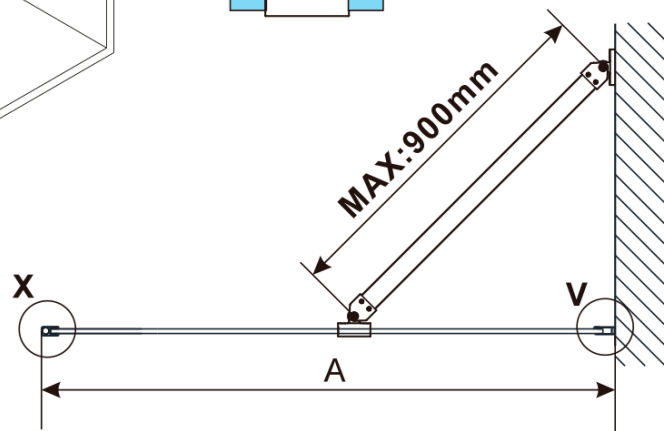

Gwarancja: 2 lata

ESCA GOLD MATT jednoczęściowa kabina
przysznicowa Walk-In, montaż przy ścianie,
Flute, 1200 mm

Karta techniczna

MODEL	A,mm
ES1070/ES1170/ES1270/ES1370/ES1570	690~705
ES1080/ES1180/ES1280/ES1380/ES1580	790~805
ES1090/ES1190/ES1290/ES1390/ES1590	890~905
ES1010/ES1110/ES1210/ES1310/ES1510	990~1005
ES1011/ES1111/ES1211/ES1311/ES1511	1090~1105
ES1012/ES1112/ES1212/ES1312/ES1512	1190~1205
ES1013/ES1113/ES1213/ES1313/ES1513	1290~1305
ES1014/ES1114/ES1214/ES1314/ES1514	1390~1405
ES1015/ES1115/ES1215/ES1315/ES1515	1490~1505

ESCA GOLD MATT jednoczęściowa kabina
przysznicowa Walk-In, montaż przy ścianie, szkło
Flute, 1200 mm

MODEL	A,mm
ES1070/ES1170/ES1270/ES1370/ES1570	690~705
ES1080/ES1180/ES1280/ES1380/ES1580	790~805
ES1090/ES1190/ES1290/ES1390/ES1590	890~905
ES1010/ES1110/ES1210/ES1310/ES1510	990~1005
ES1011/ES1111/ES1211/ES1311/ES1511	1090~1105
ES1012/ES1112/ES1212/ES1312/ES1512	1190~1205