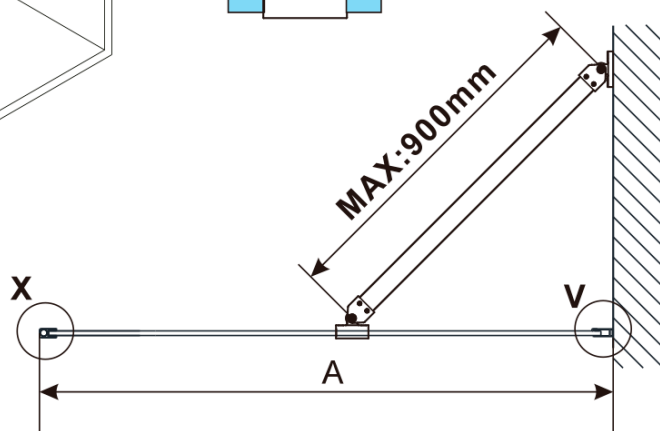

ESCA GOLD MATT jednocześnie kabina
przysznicowa Walk-In, montaż przy ścianie, szkło
Flute, 1200 mm